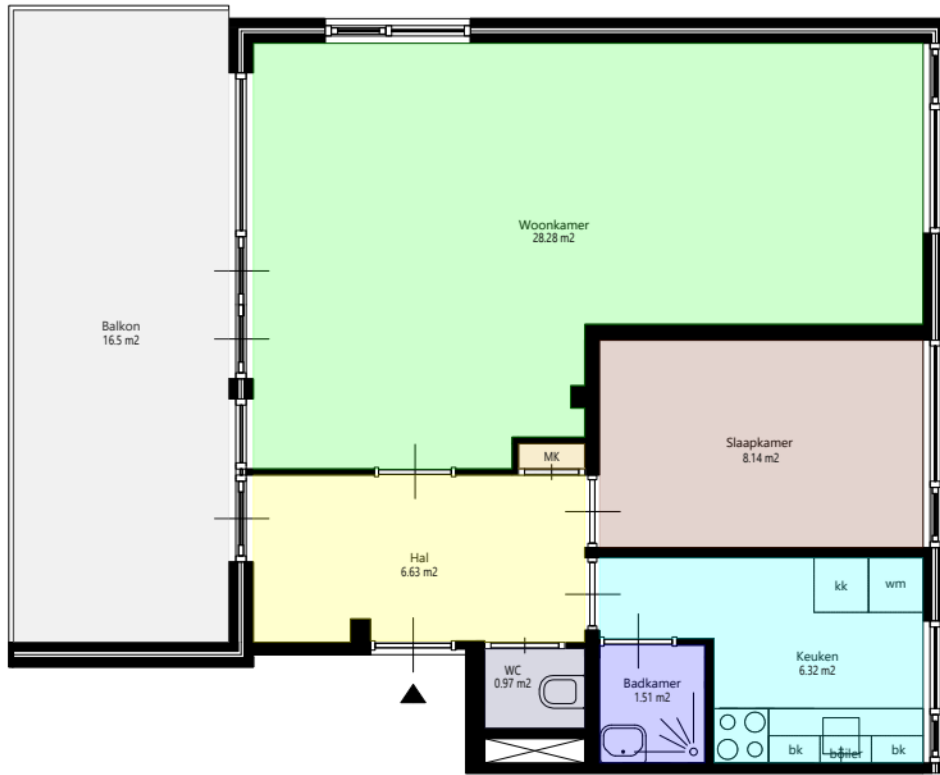

Aan deze tekening en hoeveelheden kunnen geen rechten worden ontleend.

	Opdrachtgever	Portaal	Aantal	1
	Complex	Complex 2222100	Formaat	A3 lands.
	Adres	Prof. Lorentzlaan 113	Verscaling	1: 120
	Plaats	SOESTERBERG	Getekend	COENCAD
	Tekening	Alle_plattegronden	Datum	24-02-2026
	Kenmerk	130426		

## Verdieping\_3e

Aan deze tekening en hoeveelheden kunnen geen rechten worden ontleend.

	Oprichtgever	Portaal	Aantal	1
	Complex	Complex 2222100	Formaat	A3 lands.
	Adres	Prof. Lorentzlaan 113	Verscaling	1: 60
	Plaats	SOESTERBERG	Getekend	COENCAD
	Tekening	Verdieping_3e	Datum	24-02-2026
	Kenmerk	130426		

## Berging

Aan deze tekening en hoeveelheden kunnen geen rechten worden ontleend.

	Opdrachtgever	Portaal	Aantal	1
	Complex	Complex 2222100	Formaat	A3 lands.
	Adres	Prof. Lorentzlaan 113	Verscaling	1: 60
	Plaats	SOESTERBERG	Getekend	COENCAD
	Tekening	Berging	Datum	24-02-2026
	Kenmerk	130426		