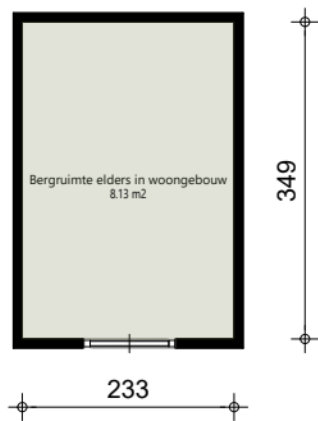

Aan deze tekening en hoeveelheden kunnen geen rechten worden ontleend.

	Opdrachtgever	Portaal	Aantal	1
	Complex	Complex 2222100	Formaat	A3 lands.
	Adres	Prof. Lorentzlaan 113	Verscaling	1: 120
	Plaats	SOESTERBERG	Getekend	COENCAD
	Tekening	Alle_plattegronden	Datum	24-02-2026
	Kenmerk	130426		

## Verdieping\_3e

Aan deze tekening en hoeveelheden kunnen geen rechten worden ontleend.

	Oprichtgever	Portaal	Aantal	1
	Complex	Complex 2222100	Formaat	A3 lands.
	Adres	Prof. Lorentzlaan 113	Verscaling	1: 60
	Plaats	SOESTERBERG	Getekend	COENCAD
	Tekening	Verdieping_3e	Datum	24-02-2026
	Kenmerk	130426		