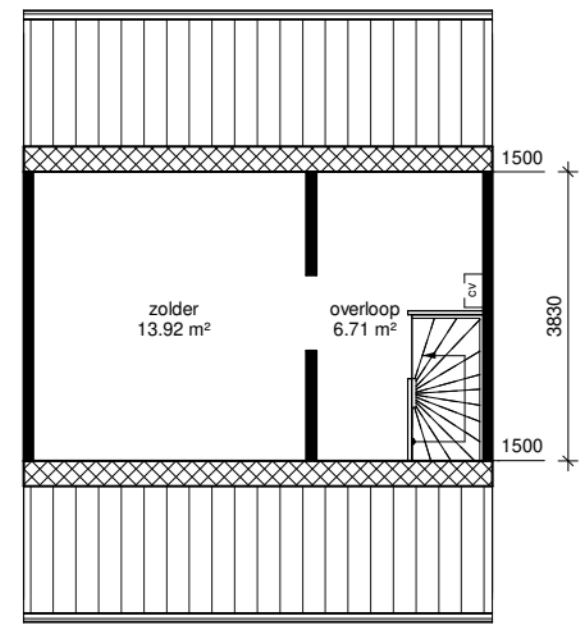

120 3620 130 2210 120
120 5960 120

Adres	: Koningstraat 59		
Postcode	: 3319RL DORDRECHT		
Complexnummer	: 538		
Complexnaam	: Koningstraat eo		
Woningtype	: Woningtype A	Schaal	: 1:100
Datum	: 21/04/2023	Formaat	: A4