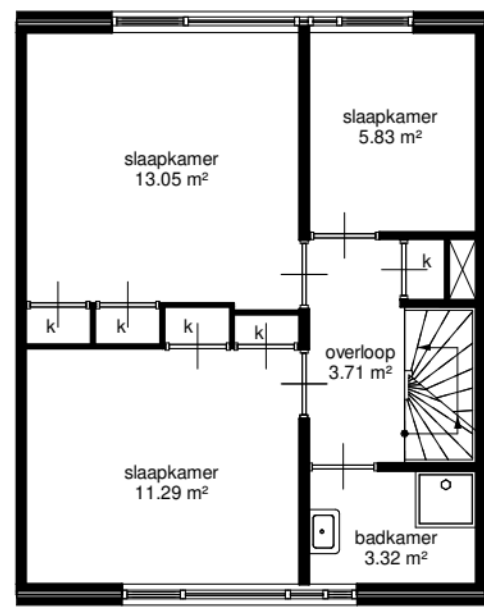

280
280
3580
2640
500
50
90
810
90
7300
3120
100
1500
2070
280
280
280

120 3620 130 2210 120
120 5960 120

eerste verdieping