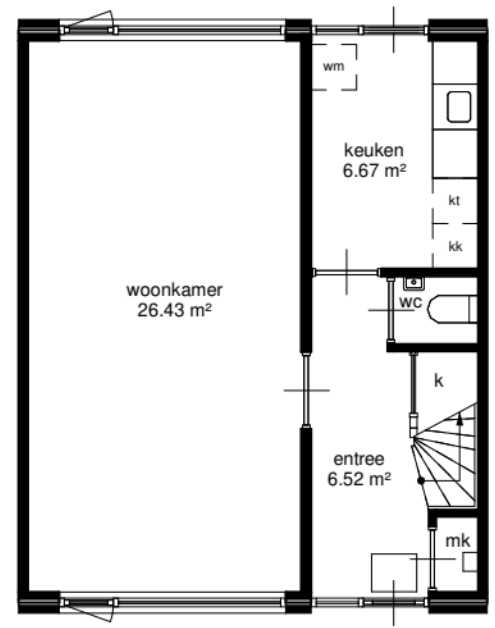

280
280
3020
90
90
100
7300
2100
90
1000
90
280
280

120 3620 130 2210 120
120 3620 130 1010 90 1110 120
120 5960 120

begane grond