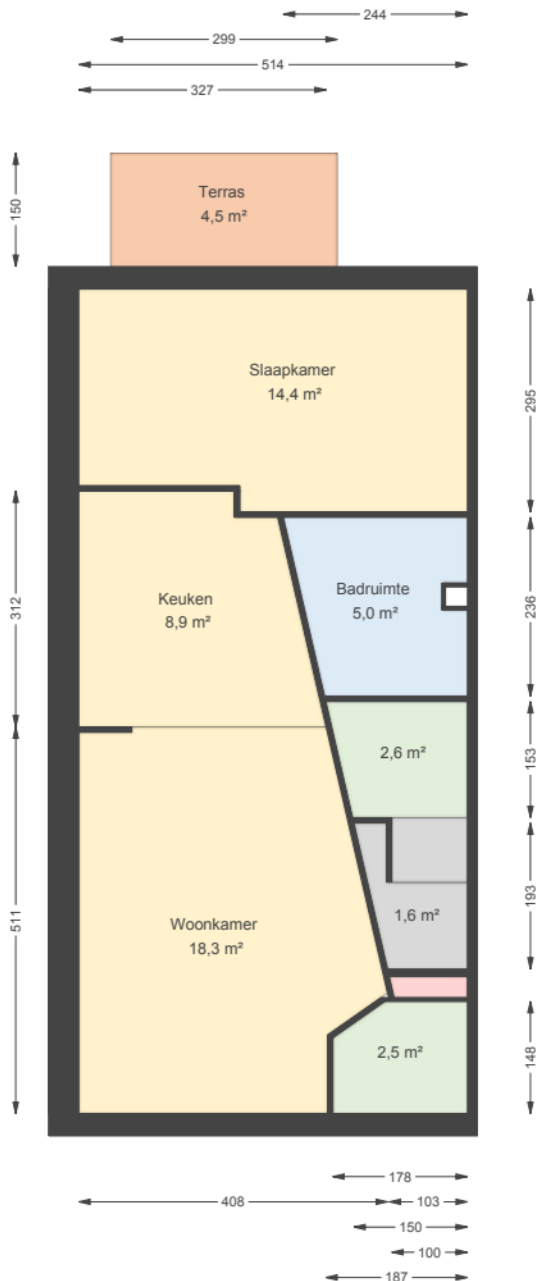

00 Begane grond

**De Rode Leeuw 1 3824CZ
AMERSFOORT**

Datum	26-03-2026
Schaal	1:100
Aantal slaapkamers [DQ]	2
Energie label	A
Huisnummer	1
Oppervlakte Externe bergruimte [NEN2580]	0,00 m ²
Oppervlakte Gebouwgebonden buitenruimte [NEN2580]	4,50 m ²
Oppervlakte Overige Inpandige ruimte [NEN2580]	0,00 m ²
Oppervlakte Wonen [NEN2580]	81,73 m ²
Straat	De Rode Leeuw

01 Eerste verdieping

De Rode Leeuw 1 3824CZ AMERSFOORT

Datum	26-03-2026
Schaal	1:100
Aantal slaapkamers [DQ]	2
Energielabel	A
Huisnummer	1
Oppervlakte Externe bergruimte [NEN2580]	0,00 m ²
Oppervlakte Gebouwgebonden buitenruimte [NEN2580]	4,50 m ²
Oppervlakte Overige Inpandige ruimte [NEN2580]	0,00 m ²
Oppervlakte Wonen [NEN2580]	81,73 m ²
Straat	De Rode Leeuw