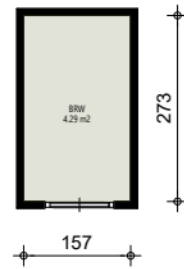

## Verdieping

Aan deze tekening en hoeveelheden kunnen geen rechten worden ontleend.

	Opdrachtgever	Portaal	Aantal	1
	Complex	Complex 2113100	Formaat	A3 lands.
	Adres	Het Masker 231	Verscaling	1: 80
	Plaats	AMERSFOORT	Getekend	COENCAD
	Tekening	Verdieping	Datum	08-01-2026
	Kenmerk	124823		

Berging

Aan deze tekening en hoeveelheden kunnen geen rechten worden ontleend.

	Opdrachtgever	Portaal	Aantal	1
	Complex	Complex 2113100	Formaat	A3 lands.
	Adres	Het Masker 231	Verscaling	1: 80
	Plaats	AMERSFOORT	Getekend	COENCAD
	Tekening	Berging	Datum	08-01-2026
	Kenmerk	124823		