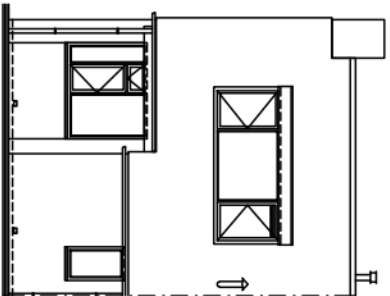

Voorgevel

Beganegrond

Achtergevel

Verdieping

Doorsnede

Rechter Zijgevel

Adres : **Sleutelboom 63**
 TC : **100410**
 TC naam : **100410 Sleutelboompijles**
 Bouwjaar : **1978**
 Reno. jaar :
 Gewijzigd : **19-02-2008**