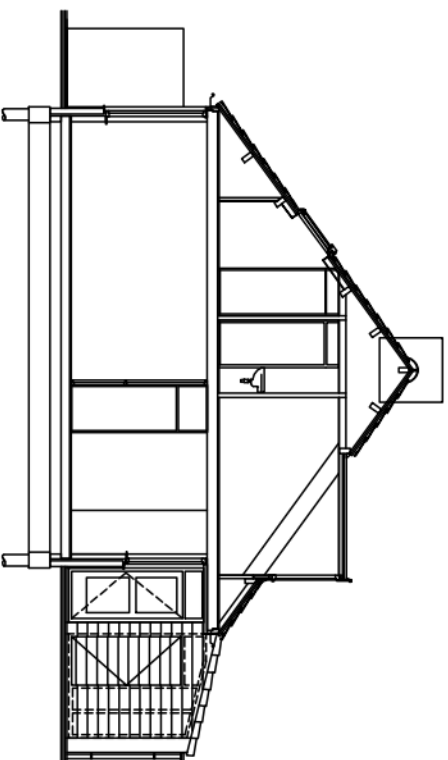

Voorgevel

Beganegrond

Achtergevel

Verdieping

Doorsnede

Rechter Zijgevel

Adres : **Sleutelboom 63**
 TC : **100410**
 TC naam : **100410 Sleutelboompijles**
 Bouwjaar : **1978**
 Reno. jaar :
 Gewijzigd : **19-02-2008**