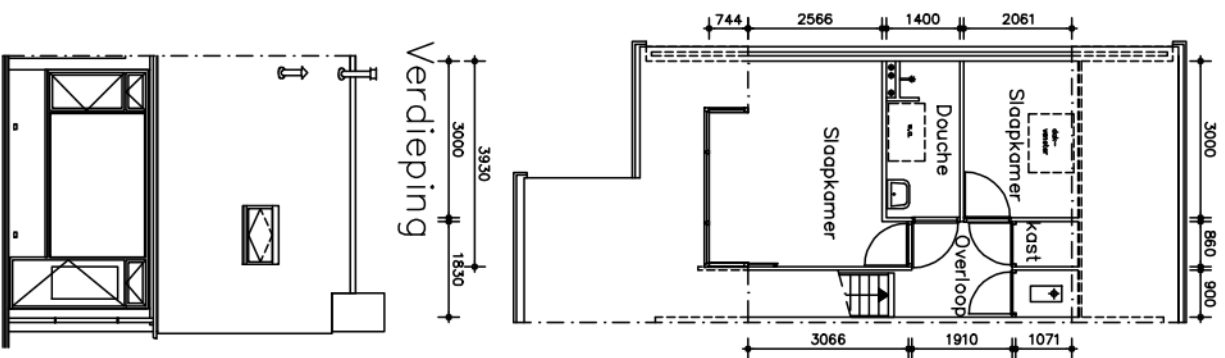

Voorgevel

Beganegrond

Achtergevel

Verdieping

Doorsnede

Rechter Zijgevel

Adres : **Sleutelboom 63**
 TC : **100410**
 TC naam : **100410 Sleutelboompijles**
 Bouwjaar : **1978**
 Reno. jaar :
 Gewijzigd : **19-02-2008**