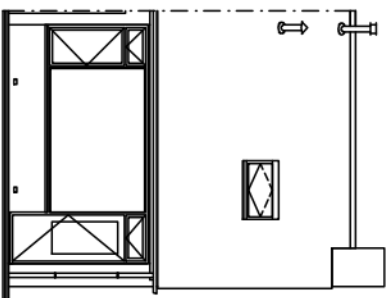

Voorgevel

Beganegrond

Achtergevel

Verdieping

Doorsnede

Rechter Zijgevel

Adres : **Sleutelboom 63**
 TC : **100410**
 TC naam : **100410 Sleutelboompijles**
 Bouwjaar : **1978**
 Reno. jaar :
 Gewijzigd : **19-02-2008**