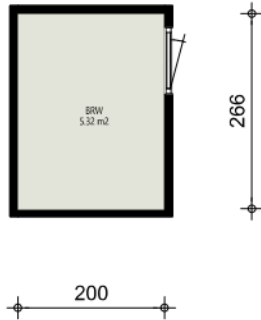

Verdieping

Berging

Aan deze tekening en hoeveelheden kunnen geen rechten worden ontleend.

	Opdrachtgever	Portaal	
	Complex	Complex 4176001	Aantal 1
	Adres	Bisonspoor 138	Formaat A3 lands.
	Plaats	MAARSSSEN	Verscaling 1: 140
	Tekening	Alle_plattegronden	Getekend COENCAD
	Kenmerk	163543	Datum 20-02-2026

Verdieping

Aan deze tekening en hoeveelheden kunnen geen rechten worden ontleend.

	Opdrachtgever	Portaal	Aantal	1
	Complex	Complex 4176001	Formaat	A3 lands.
	Adres	Bisonspoor 138	Verscaling	1: 70
	Plaats	MAARSSSEN	Getekend	COENCAD
	Tekening	Verdieping	Datum	20-02-2026
	Kenmerk	163543		