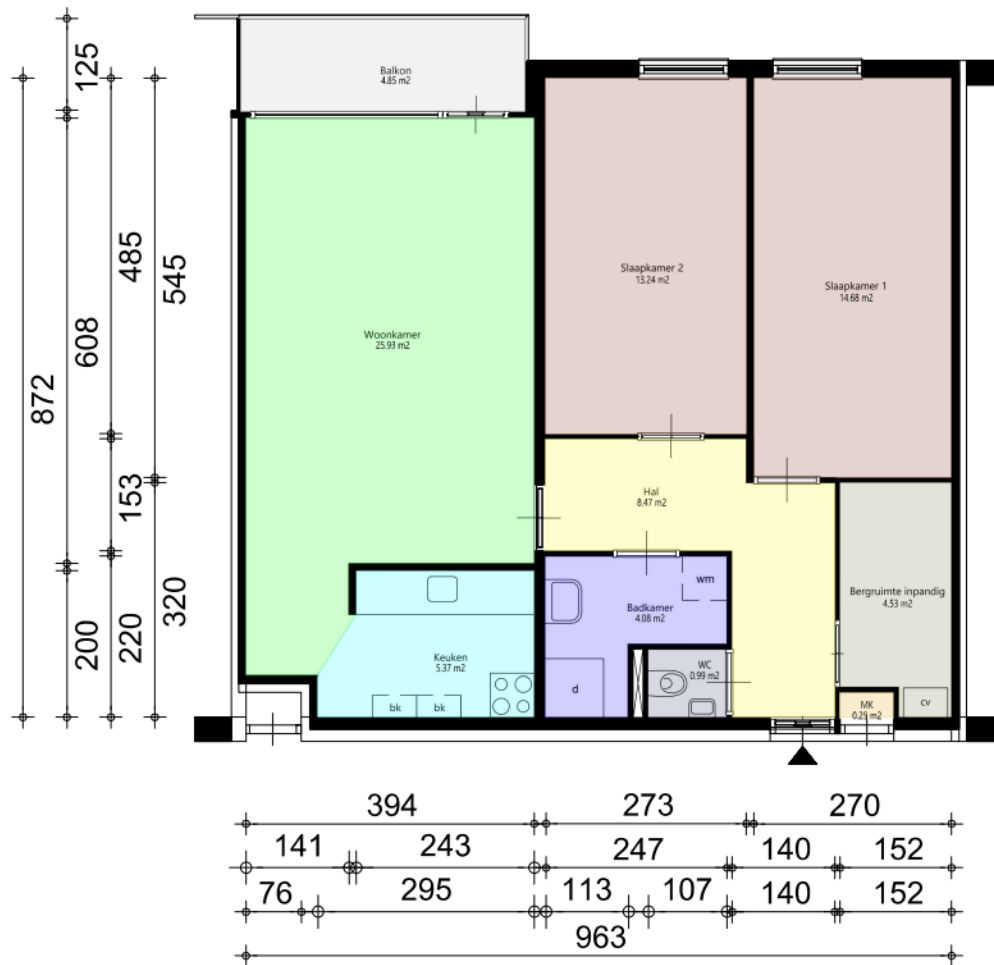

Verdieping

Berging

Aan deze tekening en hoeveelheden kunnen geen rechten worden ontleend.

	Opdrachtgever	Portaal	
	Complex	Complex 4176001	Aantal 1
	Adres	Bisonspoor 138	Formaat A3 lands.
	Plaats	MAARSSSEN	Verscaling 1: 140
	Tekening	Alle_plattegronden	Getekend COENCAD
	Kenmerk	163543	Datum 20-02-2026

Verdieping

Aan deze tekening en hoeveelheden kunnen geen rechten worden ontleend.

	Opdrachtgever	Portaal	Aantal	1
	Complex	Complex 4176001	Formaat	A3 lands.
	Adres	Bisonspoor 138	Verscaling	1: 70
	Plaats	MAARSSSEN	Getekend	COENCAD
	Tekening	Verdieping	Datum	20-02-2026
	Kenmerk	163543		

Berging

Aan deze tekening en hoeveelheden kunnen geen rechten worden ontleend.

	Opdrachtgever	Portaal	Aantal	1
	Complex	Complex 4176001	Formaat	A3 lands.
	Adres	Bisonspoor 138	Verscaling	1: 70
	Plaats	MAARSEN	Getekend	COENCAD
	Tekening	Berging	Datum	20-02-2026
	Kenmerk	163543		