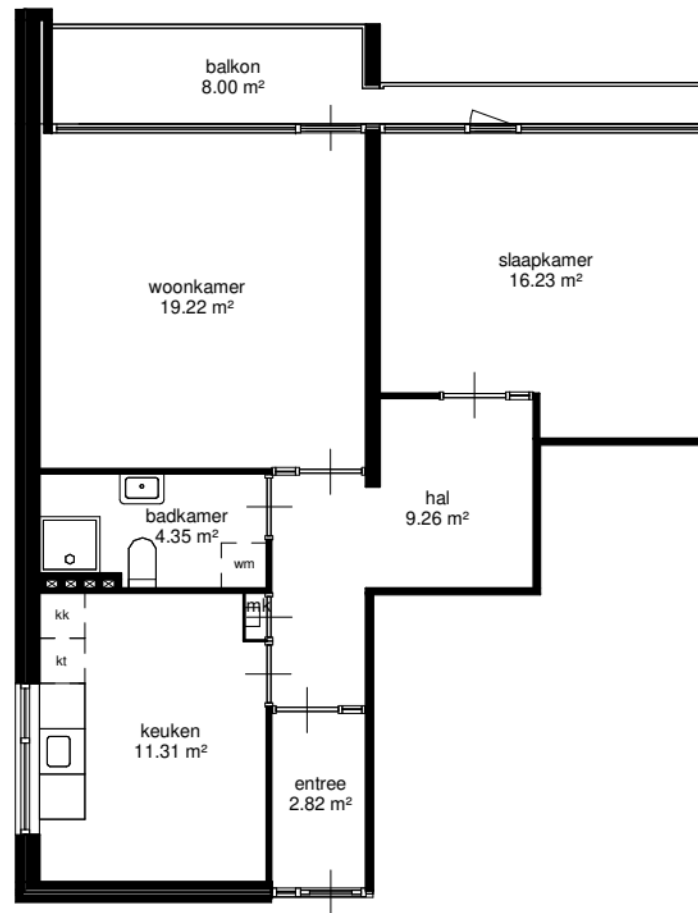

320	4320	180	4320	90				
320	3005	60	1255	180	2040	85	2195	90
320	3005	60	1255	90	4410			90
320			8820					90

eerste verdieping

200	3830	60	1520	60	4450	120	1318
200	2250	70	4090	60	3450	120	
200	3805	85	1895	85	4050	120	
200			9920			120	

Adres	: Blaauwweg 519		
Postcode	: 3328XM DORDRECHT		
Complexnummer	: 597		
Complexnaam	: Blaauwweg noord		
Woningtype	: Woningtype Ae	Schaal	: 1:100
Datum	: 21/02/2023	Formaat	: A4