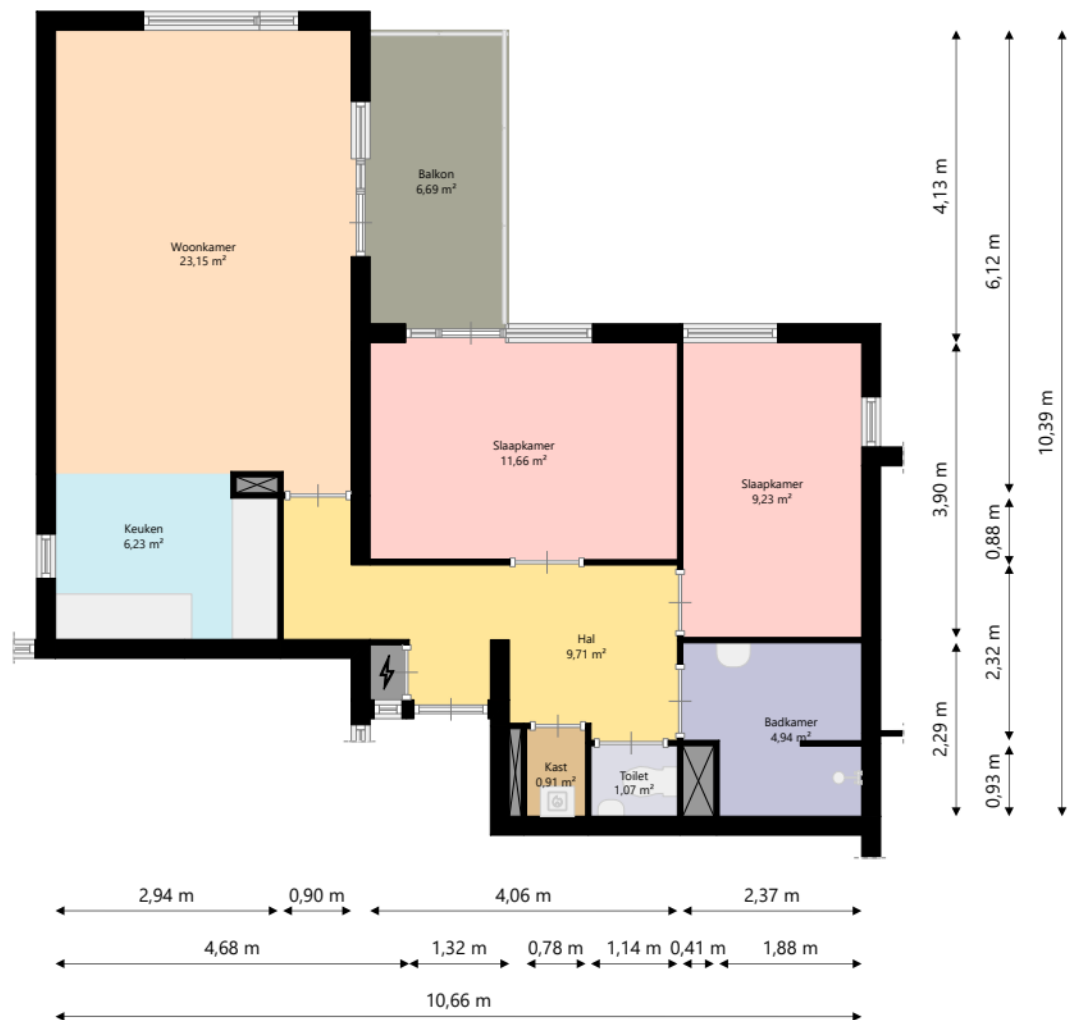

Adres: Prins Hendriklaan 108  
3721AW BILTHOVEN

Verdieping: Begane grond

Schaal: 1:100

Datum: 23-12-2024

Organisatie: Woongroen

Adres:	Prins Hendriklaan 108 3721AW BILTHOVEN
Verdieping:	Eerste verdieping
Schaal:	1:100
Datum:	23-12-2024
Organisatie:	Woongroen