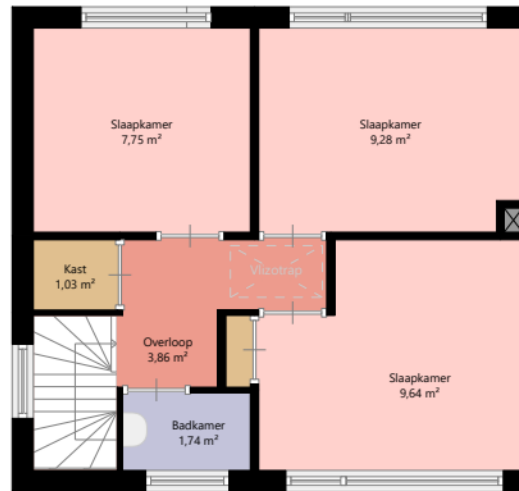

Adres:	Berkenlaan 32 9663ET NIEUWE PEKELA
Verdieping:	Begane grond
Schaal:	1:100
Datum:	21-04-2024
Organisatie:	Stichting Acantus

Adres:	Berkenlaan 32 9663ET NIEUWE PEKELA
Verdieping:	Eerste verdieping
Schaal:	1:100
Datum:	21-04-2024
Organisatie:	Stichting Acantus

Adres:	Berkenlaan 32 9663ET NIEUWE PEKELA
Verdieping:	Tweede verdieping
Schaal:	1:100
Datum:	21-04-2024
Organisatie:	Stichting Acantus