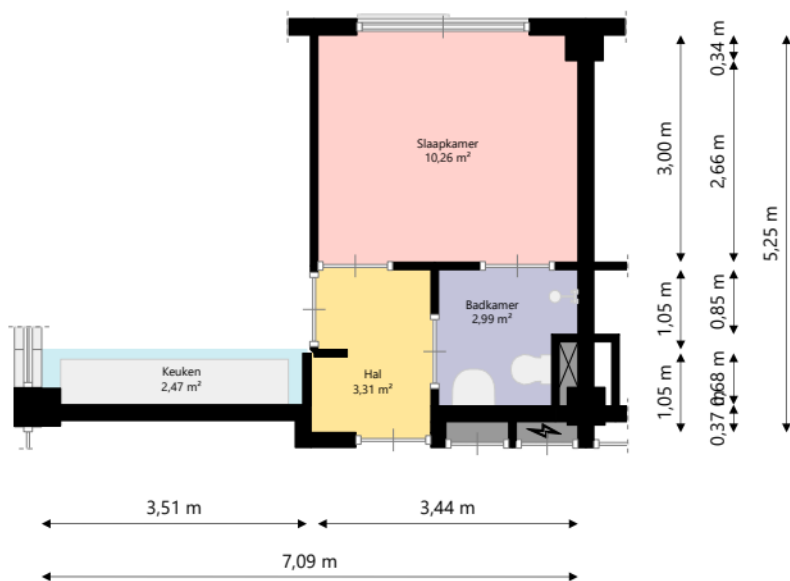

nabij
wonen

Adres:	Hoofdstraat 82b-9 3972LB DRIEBERGEN-RIJSENBURG
Verdieping:	Kelder
Schaal:	1:100
Datum:	27-05-2025
Organisatie:	Nabij Wonen

nabij
wonen

Adres: Hoofdstraat 82b-9
3972LB DRIEBERGEN-RIJSENBURG

Verdieping: Begane Grond

Schaal: 1:100

Datum: 27-05-2025

Organisatie: Nabij Wonen