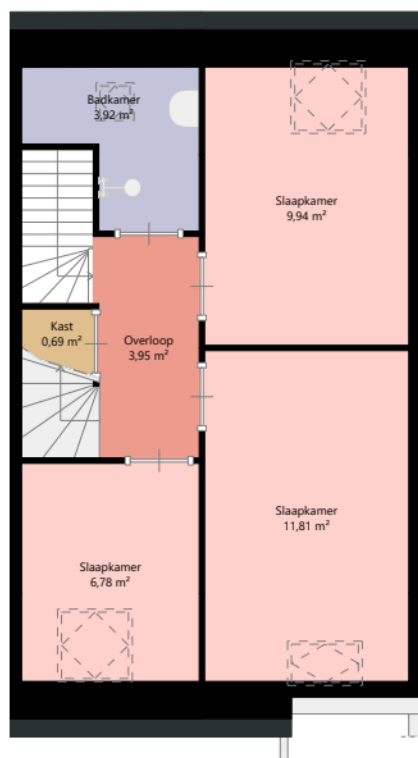

Adres:	Fokje Peper-Posmaweg 38 9684BV FINSTERWOLDE
Verdieping:	Begane grond
Schaal:	1:100
Datum:	21-04-2024
Organisatie:	Stichting Acantus

Adres:	Fokje Peper-Posmaweg 38 9684BV FINSTERWOLDE
Verdieping:	Eerste verdieping
Schaal:	1:100
Datum:	21-04-2024
Organisatie:	Stichting Acantus

Adres:	Fokje Peper-Posmaweg 38 9684BV FINSTERWOLDE
Verdieping:	Tweede verdieping
Schaal:	1:100
Datum:	21-04-2024
Organisatie:	Stichting Acantus