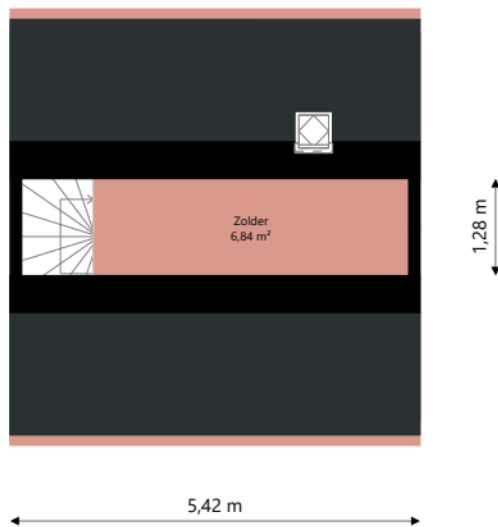

Adres:	Fokje Peper-Posmaweg 38 9684BV FINSTERWOLDE
Verdieping:	Begane grond
Schaal:	1:100
Datum:	21-04-2024
Organisatie:	Stichting Acantus

Adres:	Fokje Peper-Posmaweg 38 9684BV FINSTERWOLDE
Verdieping:	Eerste verdieping
Schaal:	1:100
Datum:	21-04-2024
Organisatie:	Stichting Acantus

Adres:	Fokje Peper-Posmaweg 38 9684BV FINSTERWOLDE
Verdieping:	Tweede verdieping
Schaal:	1:100
Datum:	21-04-2024
Organisatie:	Stichting Acantus