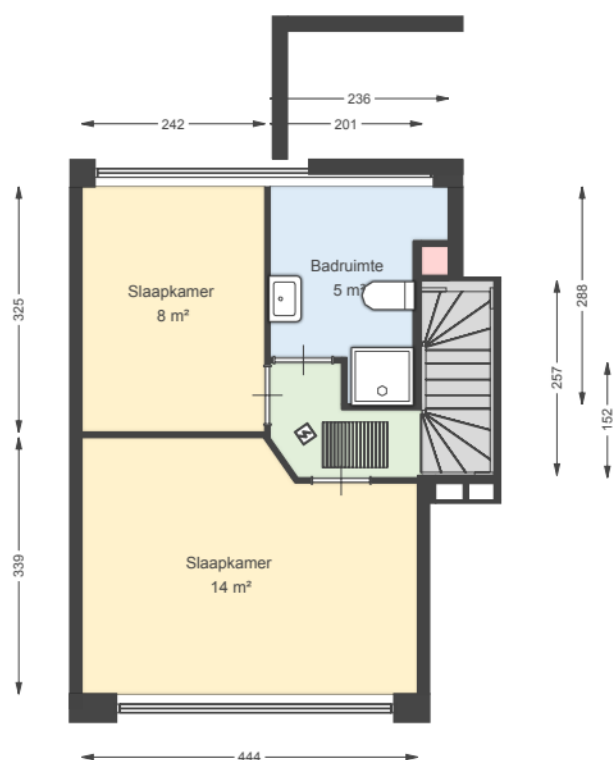

00 Begane grond

Van het Hoffstraat 8, 1223 EE
HILVERSUM

Datum	26-03-2026
Schaal	1:100
Clustercode	SBC200537
OGE Nummer	V04047

00 Begane grond - Losstaande berging

Van het Hoffstraat 8, 1223 EE
HILVERSUM

Datum	26-03-2026
Schaal	1:100
Clustercode	SBC200537
OGE Nummer	V04047

01 Eerste verdieping

Van het Hoffstraat 8, 1223 EE HILVERSUM

Datum	26-03-2026
Schaal	1:100
Clustercode	SBC200537
OGE Nummer	V04047

02 Tweede verdieping

Van het Hoffstraat 8, 1223 EE HILVERSUM

Datum	26-03-2026
Schaal	1:100
Clustercode	SBC200537
OGE Nummer	V04047