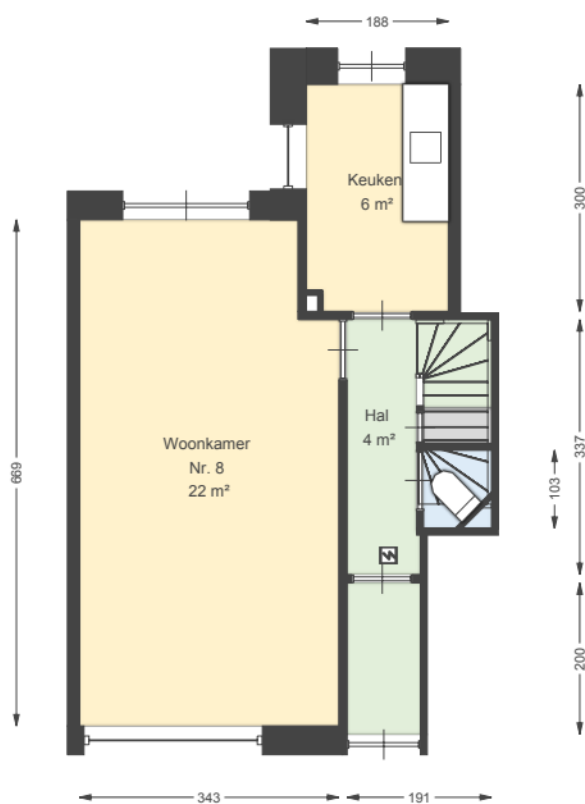

00 Begane grond

Van het Hoffstraat 8, 1223 EE
HILVERSUM

Datum	26-03-2026
Schaal	1:100
Clustercode	SBC200537
OGE Nummer	V04047

00 Begane grond - Losstaande berging

Van het Hoffstraat 8, 1223 EE
HILVERSUM

Datum	26-03-2026
Schaal	1:100
Clustercode	SBC200537
OGE Nummer	V04047

01 Eerste verdieping

Van het Hoffstraat 8, 1223 EE HILVERSUM

Datum	26-03-2026
Schaal	1:100
Clustercode	SBC200537
OGE Nummer	V04047

02 Tweede verdieping

Van het Hoffstraat 8, 1223 EE HILVERSUM

Datum	26-03-2026
Schaal	1:100
Clustercode	SBC200537
OGE Nummer	V04047