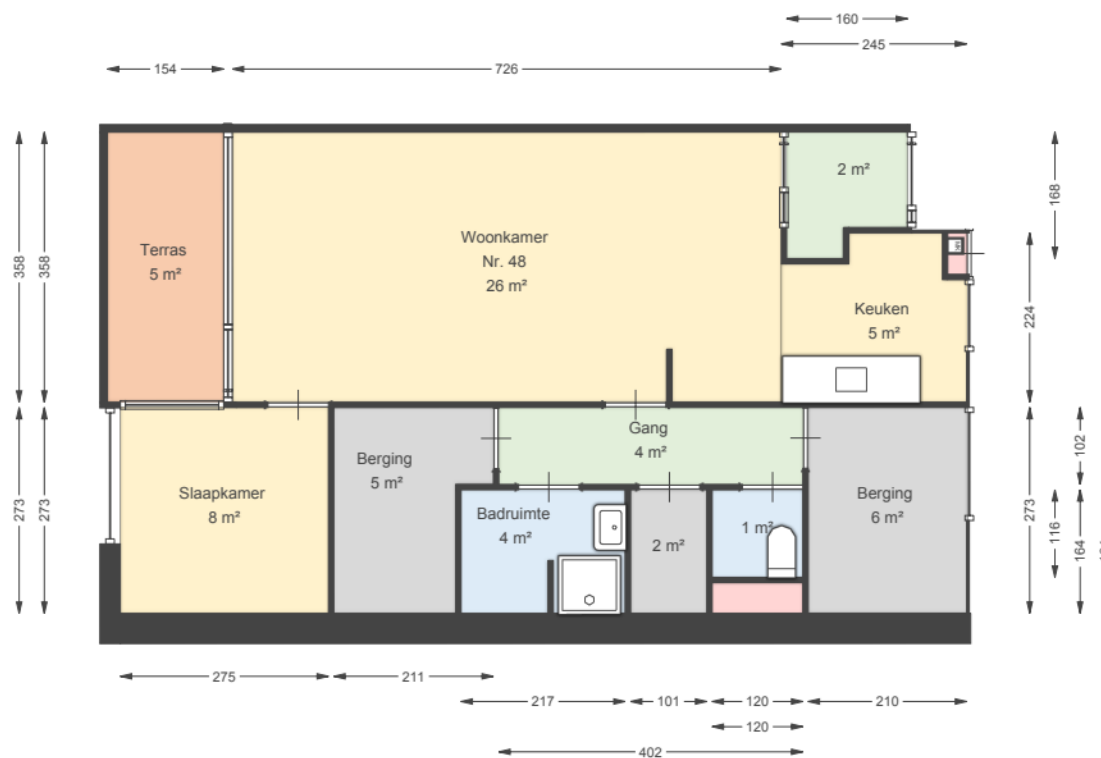

00 Begane grond

Dommeringdreef 48, 3562 AL
UTRECHT

Datum 26-03-2026
 Schaal 1:100
 Clustercode 306
 OGE Nummer OGE-0002330

00 Begane grond - Losstaande berging

Dommeringdreef 48, 3562 AL
UTRECHT

Datum 26-03-2026
Schaal 1:100
Clustercode 306
OGE Nummer OGE-0002330