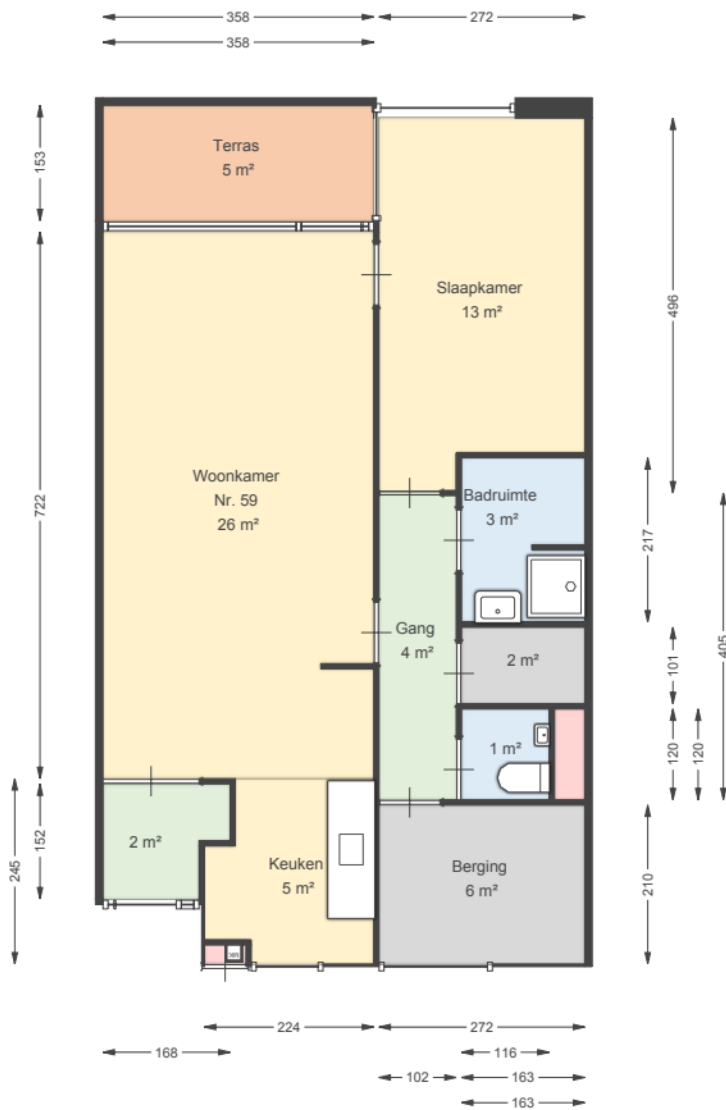

00 Begane grond

**Brandenburchdreef 59, 3562 CS
UTRECHT**

Datum 26-03-2026
 Schaal 1:100
 Clustercode 304
 OGE Nummer OGE-0002245

00 Begane grond - Losstaande berging

**Brandenburchdreef 59, 3562 CS
UTRECHT**