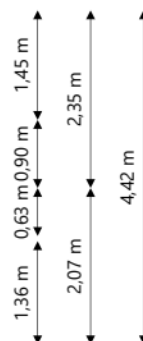

Adres:	Prof Dr H A Lorentzweg 2C 3731KW De Bilt
Verdieping:	Begane grond
Schaal:	1:100
Datum:	08-03-2024
Organisatie:	Woongroen

Adres:	Prof Dr H A Lorentzweg 2C 3731KW De Bilt
Verdieping:	Eerste verdieping
Schaal:	1:100
Datum:	08-03-2024
Organisatie:	Woongroen