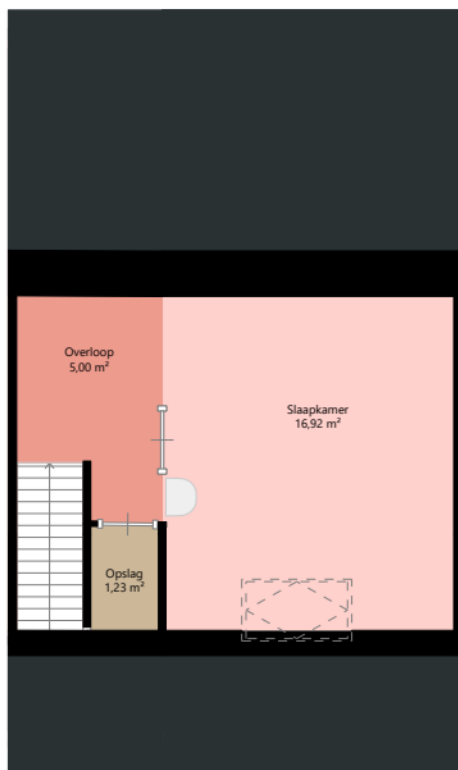

Adres:	Prof Dr H A Lorentzweg 2C 3731KW De Bilt
Verdieping:	Begane grond
Schaal:	1:100
Datum:	08-03-2024
Organisatie:	Woongroen

Adres:	Prof Dr H A Lorentzweg 2C 3731KW De Bilt
Verdieping:	Eerste verdieping
Schaal:	1:100
Datum:	08-03-2024
Organisatie:	Woongroen