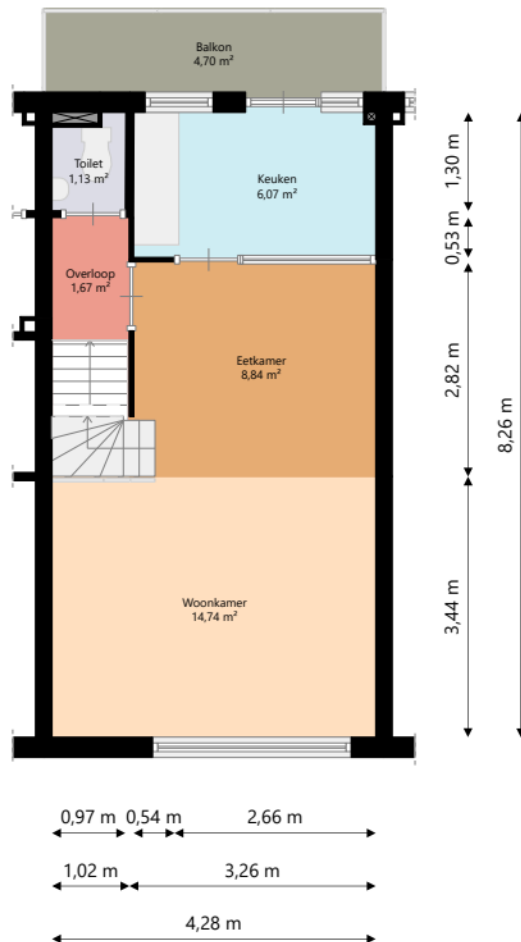

Nijestee i

Adres:	Irislaan 24A 9713 RJ GRONINGEN
Verdieping:	Begane grond
Schaal:	1:100
Datum:	28-01-2026
Organisatie:	Stichting Nijestee

Nijestee i

Adres: Irislaan 24A
 9713 RJ GRONINGEN

Verdieping: Eerste verdieping

Schaal: 1:100

Datum: 28-01-2026

Organisatie: Stichting Nijestee

Nijestee i

Adres: Irislaan 24A
 9713 RJ GRONINGEN
 Verdieping: Tweede verdieping
 Schaal: 1:100
 Datum: 28-01-2026
 Organisatie: Stichting Nijestee