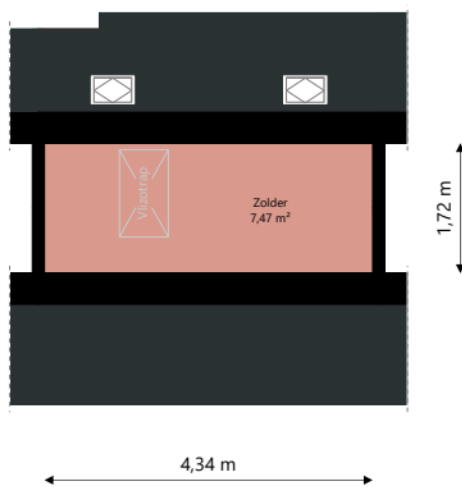

Schaal: 1:100

Datum: 28-01-2026

Organisatie: Stichting Nijestee

Nijestee i

Adres: Irislaan 24A
 9713 RJ GRONINGEN
 Verdieping: Tweede verdieping
 Schaal: 1:100
 Datum: 28-01-2026
 Organisatie: Stichting Nijestee