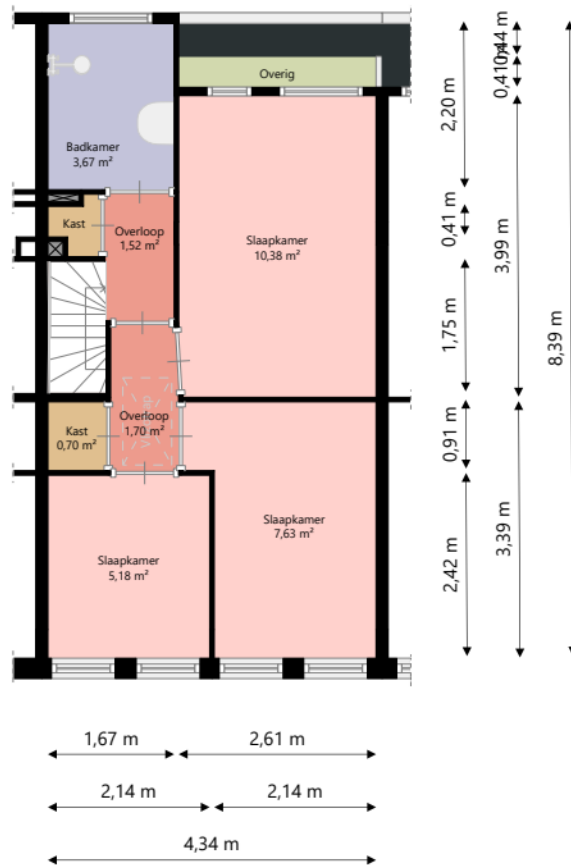

Nijestee i

Adres:	Irislaan 24A 9713 RJ GRONINGEN
Verdieping:	Begane grond
Schaal:	1:100
Datum:	28-01-2026
Organisatie:	Stichting Nijestee

Nijestee i

Adres: Irislaan 24A
 9713 RJ GRONINGEN

Verdieping: Eerste verdieping

Schaal: 1:100

Datum: 28-01-2026

Organisatie: Stichting Nijestee

Nijestee i

Adres: Irislaan 24A
 9713 RJ GRONINGEN
 Verdieping: Tweede verdieping
 Schaal: 1:100
 Datum: 28-01-2026
 Organisatie: Stichting Nijestee