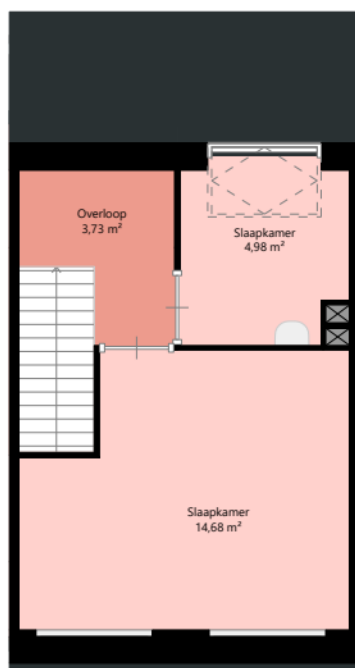

Nijestee i

Adres: Zonnebloemstraat 50
9713 PJ GRONINGEN

Verdieping: Eerste verdieping

Schaal: 1:100

Datum: 08-03-2024

Organisatie: Stichting Nijestee