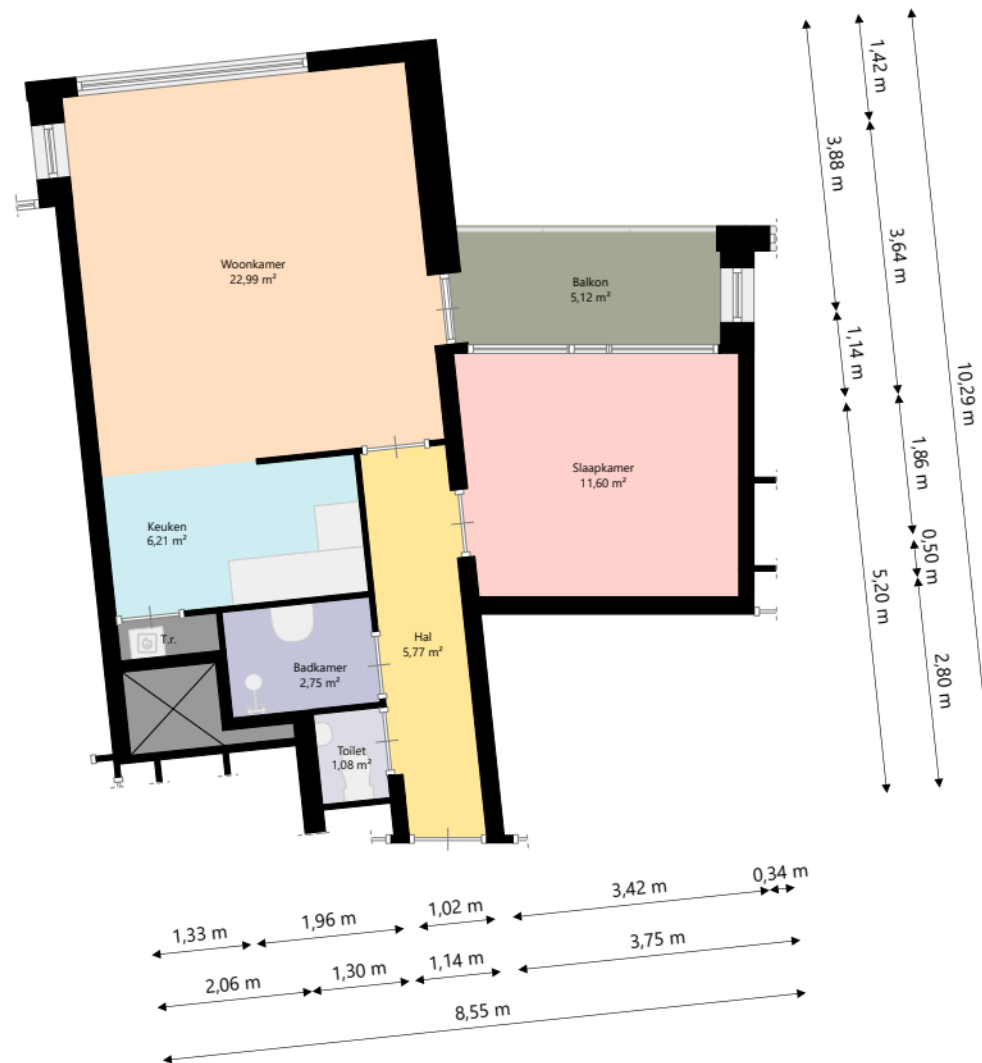

Nijestee i

Adres: W. Dresstraat 45
9728 SX GRONINGEN

Verdieping: Begane grond

Schaal: 1:100

Datum: 21-10-2025

Organisatie: Stichting Nijestee

Nijestee i

Adres: W. Dresstraat 45
 9728 SX GRONINGEN
 Verdieping: Vijfde verdieping
 Schaal: 1:100
 Datum: 21-10-2025
 Organisatie: Stichting Nijestee