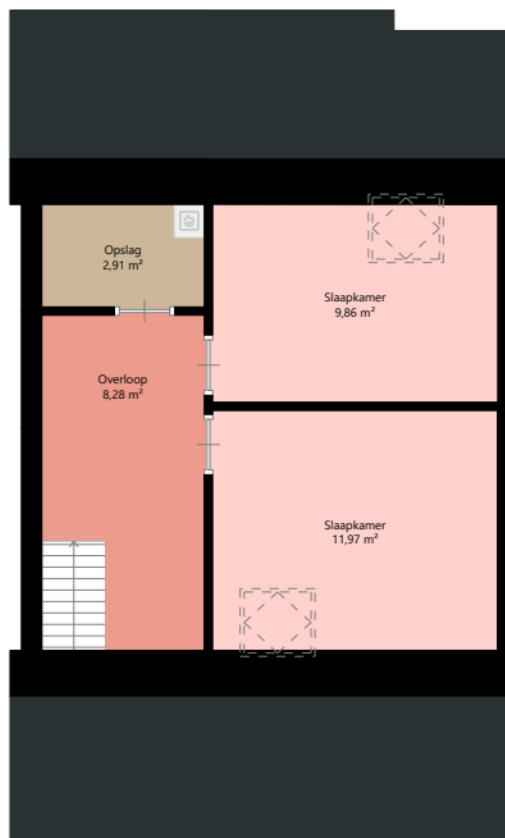

Adres:	Geert Topelenstraat 17 9688RN DRIEBORG
Verdieping:	Begane grond
Schaal:	1:100
Datum:	21-04-2024
Organisatie:	Stichting Acanthus

Adres: Geert Topelenstraat 17  
9688RN DRIEBORG

Verdieping: Eerste verdieping

Schaal: 1:100

Datum: 21-04-2024

Organisatie: Stichting Acantus