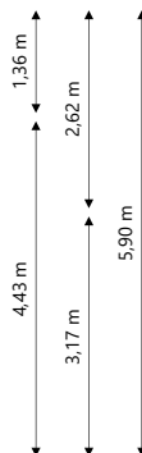

Adres:	Geert Topelenstraat 17 9688RN DRIEBORG
Verdieping:	Begane grond
Schaal:	1:100
Datum:	21-04-2024
Organisatie:	Stichting Acanthus

Adres: Geert Topelenstraat 17  
9688RN DRIEBORG

Verdieping: Eerste verdieping