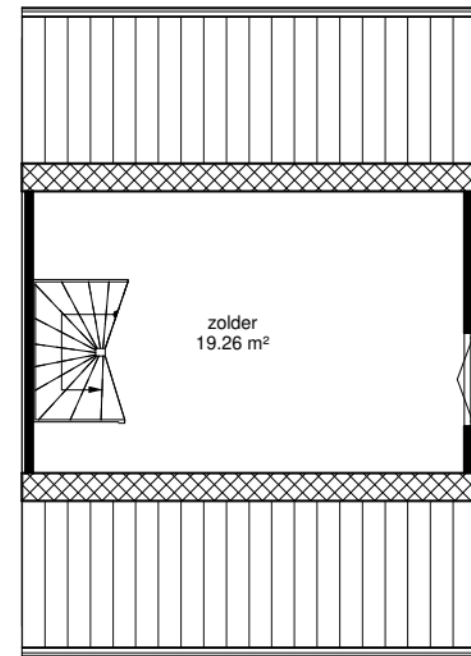

begane grond

eerste verdieping

tweede verdieping

wold & waard

Adres: Troelstraweg 49
Postcode: 9801KS Zuidhorn
Schaal: 1 : 100
Datum: 10-01-2022
hitech
<small>Alle maten zijn onder voorbehoud en kan dus afwijken kunt u geen rechten ontlenen</small>