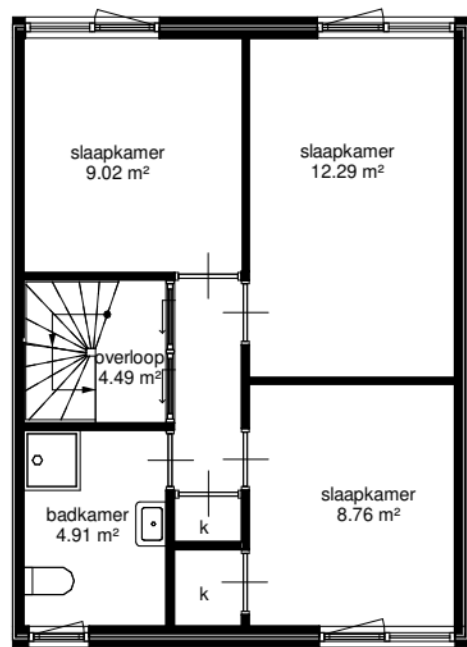

begane grond

eerste verdieping

tweede verdieping

wold & waard

Adres: Troelstraweg 49
Postcode: 9801KS Zuidhorn
Schaal: 1 : 100
Datum: 10-01-2022
hitech
<small>Alle maten zijn onder voorbehoud en kan dus afwijken kunt u geen rechten ontlenen</small>