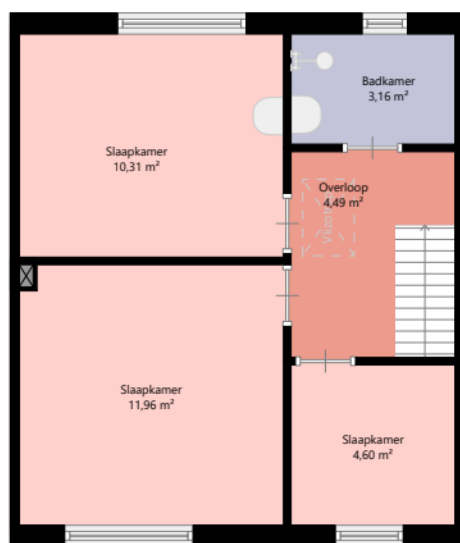

Adres:	Tulpstraat 13 9679EP SCHEEMDA
Verdieping:	Begane grond
Schaal:	1:100
Datum:	21-04-2024
Organisatie:	Stichting Acantus

Adres:	Tulpstraat 13 9679EP SCHEEMDA
Verdieping:	Eerste verdieping
Schaal:	1:100
Datum:	21-04-2024
Organisatie:	Stichting Acanthus

Adres:	Tulpstraat 13 9679EP SCHEEMDA
Verdieping:	Zolder
Schaal:	1:100
Datum:	21-04-2024
Organisatie:	Stichting Acantus