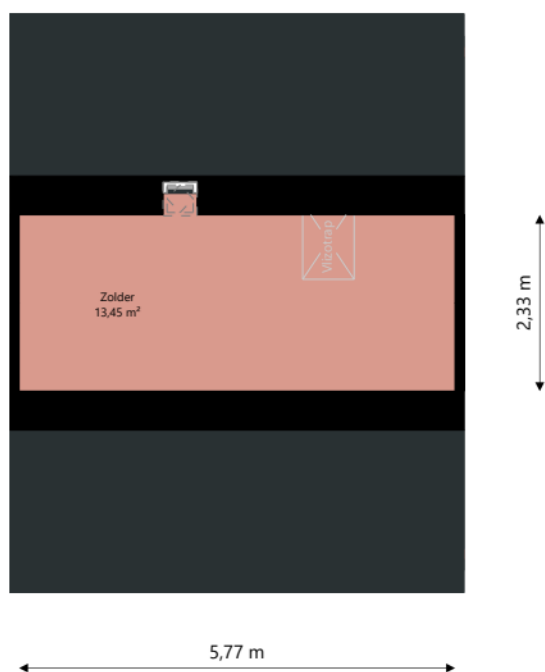

Adres:	Tulpstraat 13 9679EP SCHEEMDA
Verdieping:	Begane grond
Schaal:	1:100
Datum:	21-04-2024
Organisatie:	Stichting Acantus

Adres:	Tulpstraat 13 9679EP SCHEEMDA
Verdieping:	Eerste verdieping
Schaal:	1:100
Datum:	21-04-2024
Organisatie:	Stichting Acanthus

Adres:	Tulpstraat 13 9679EP SCHEEMDA
Verdieping:	Zolder
Schaal:	1:100
Datum:	21-04-2024
Organisatie:	Stichting Acantus