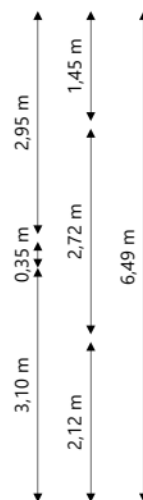

Adres:	Tulpstraat 13 9679EP SCHEEMDA
Verdieping:	Begane grond
Schaal:	1:100
Datum:	21-04-2024
Organisatie:	Stichting Acantus

Adres:	Tulpstraat 13 9679EP SCHEEMDA
Verdieping:	Eerste verdieping
Schaal:	1:100
Datum:	21-04-2024
Organisatie:	Stichting Acanthus

Adres:	Tulpstraat 13 9679EP SCHEEMDA
Verdieping:	Zolder
Schaal:	1:100
Datum:	21-04-2024
Organisatie:	Stichting Acantus