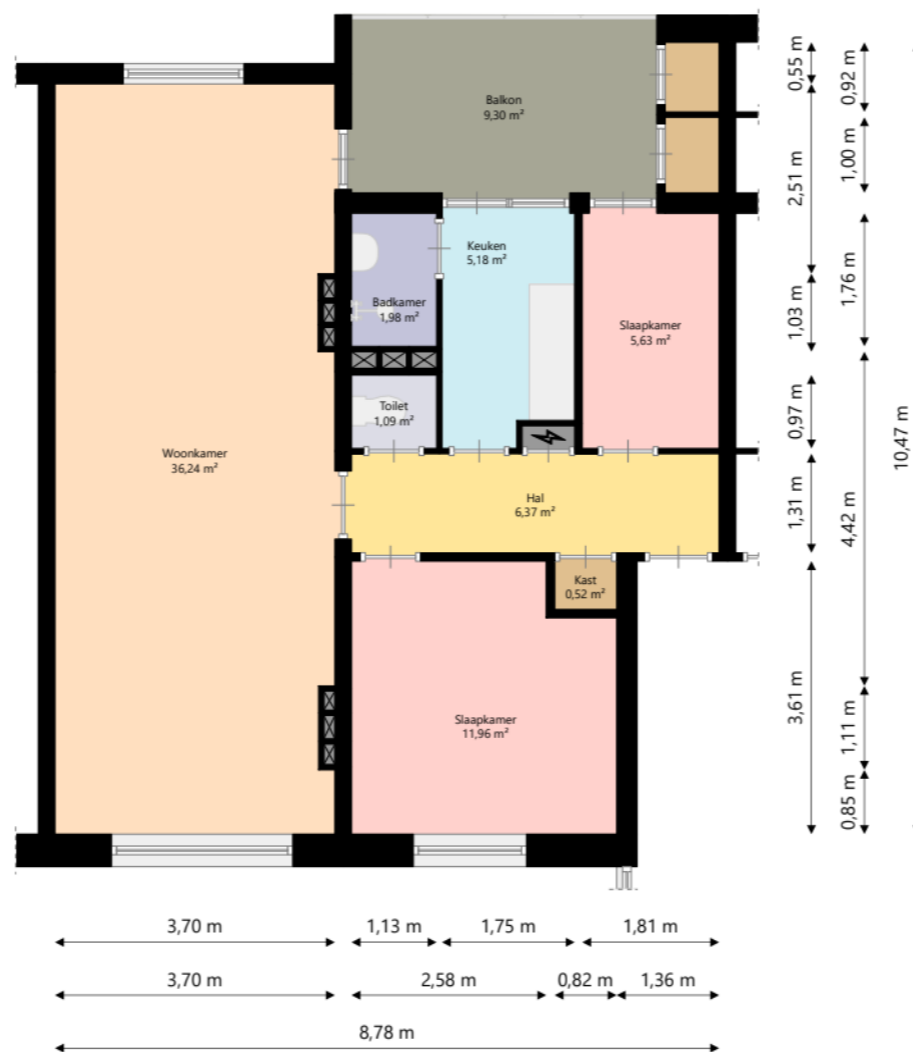

Adres:	Zonneplein 30 3721VB BILTHOVEN
Verdieping:	Begane grond
Schaal:	1:100
Datum:	08-03-2024
Organisatie:	Woongroen

Adres:	Zonneplein 30 3721VB BILTHOVEN
Verdieping:	Eerste verdieping
Schaal:	1:100
Datum:	08-03-2024
Organisatie:	Woongroen