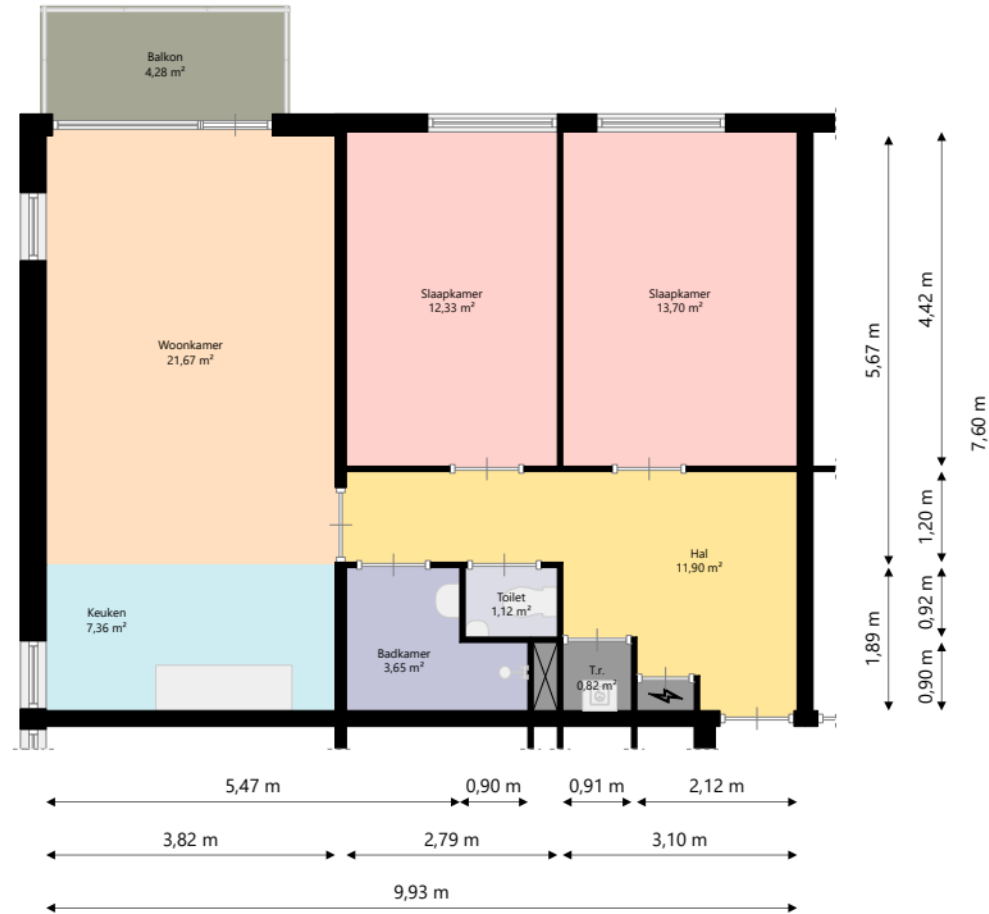

Adres:	Donsvlinder 9 3723TX BILTHOVEN
Verdieping:	Begane grond
Schaal:	1:100
Datum:	07-10-2025
Organisatie:	Woongroen

Adres:	Donsvlinder 9 3723TX BILTHOVEN
Verdieping:	Eerste verdieping
Schaal:	1:100
Datum:	07-10-2025
Organisatie:	Woongroen