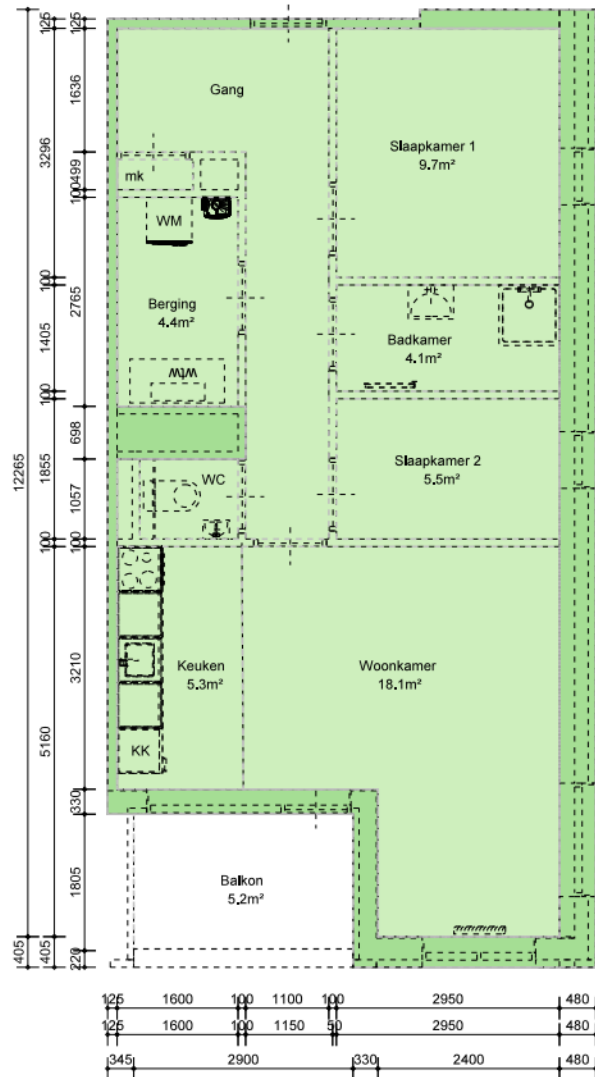

Egellie 104
1103AE Amsterdam

Complex 21062

Type B5'

Schaal 1:100

Formaat 210x297

Datum 24-03-2026

VHE-nummer
70844

Maten onder voorbehoud. Aan deze tekening kunnen geen rechten ontleend worden.

GBO	62,4m ²
BVO	74,7m ²

BVO	GBO	VVO
74,7 m ²	62,4 m ²	- m ²

Onderwerp	NEN-2580 Demarcatie
Getekend door	Rochdale
Berging extern	n.v.t
Contactmedium	info@rochdale.nl

Egellellie 104
1103AE Amsterdam

Complex	21062
Type	B5'
Schaal	1:100
Formaat	210x 297
Datum	24-03-2026