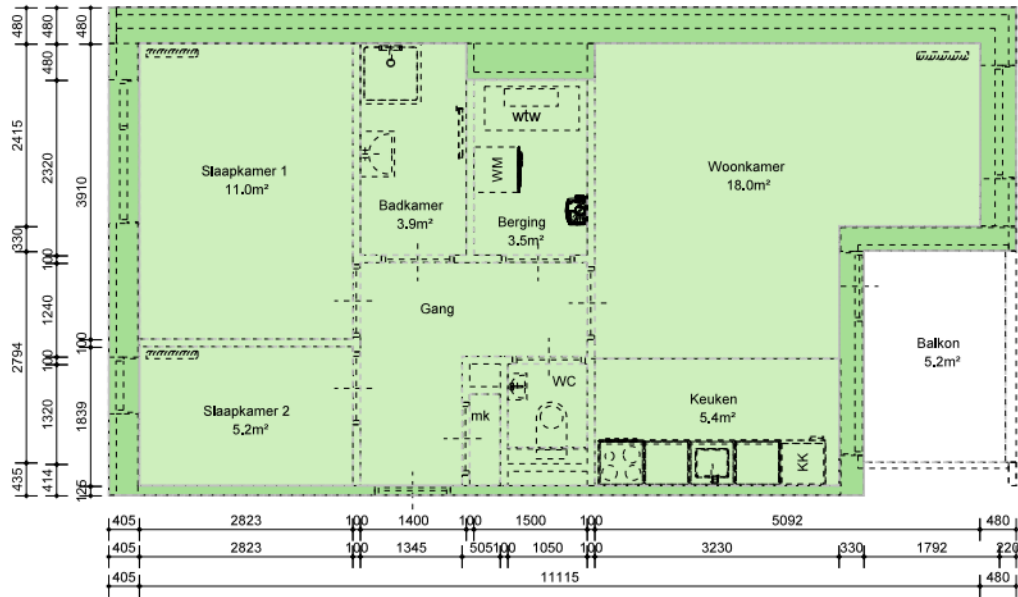

Egellie 106
1103AE Amsterdam

Complex 21062

Type B4'

Schaal 1:100

Formaat 210x 297

Datum 24-03-2026

VHE-nummer
70845

Maten onder voorbehoud. Aan deze tekening kunnen geen rechten ontleend worden.

GBO	57,8m ²
BVO	71,0m ²

BVO	GBO	VVO
70,9 m ²	57,8 m ²	- m ²

Egellellie 106
1103AE Amsterdam

Onderwerp	NEN-2580 Demarcatie
Getekend door	Rochdale
Berging extern	n.v.t
Contactmedium	info@rochdale.nl

Complex	21062
Type	B4'
Schaal	1:100
Formaat	210x 297
Datum	24-03-2026