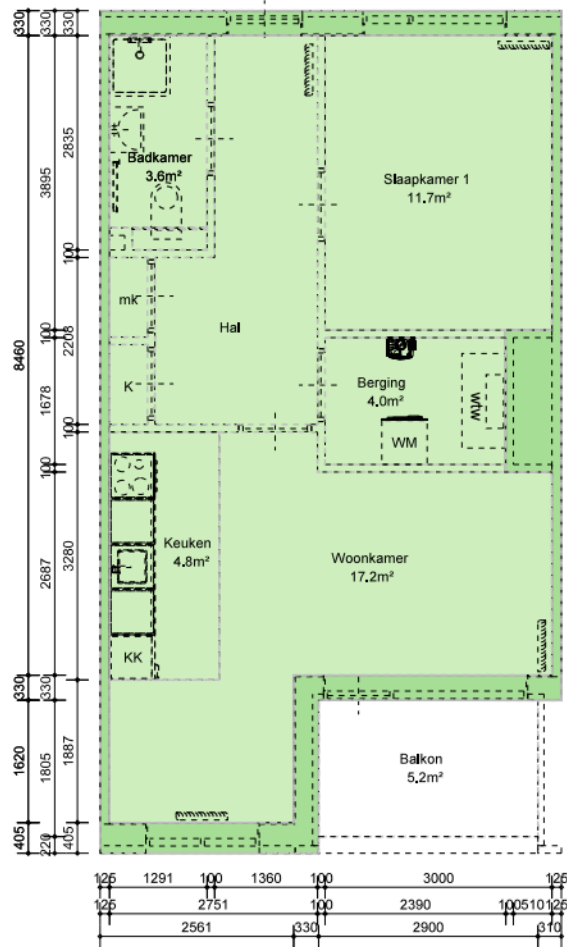

Egellie 110
1103AE Amsterdam

Complex	21062
Type	A1'
Schaal	1:100
Formaat	210x 297
Datum	23-03-2026

VHE-nummer
70847

Maten onder voorbehoud. Aan deze tekening kunnen geen rechten ontleend worden.

GBO	53,1m ²
BVO	61,5m ²

BVO	61,5 m ²	GBO	53,1 m ²	VVO	- m ²
-----	---------------------	-----	---------------------	-----	------------------

Onderwerp	NEN-2580 Demarcatie
Getekend door	Rochdale
Berging extern	n.v.t
Contactmedium	info@rochdale.nl

Egellellie 110
1103AE Amsterdam

Complex	21062
Type	A1'
Schaal	1:100
Formaat	210x 297
Datum	23-03-2026

VHE-nummer
70847

Maten onder voorbehoud. Aan deze tekening kunnen geen rechten ontleend worden.