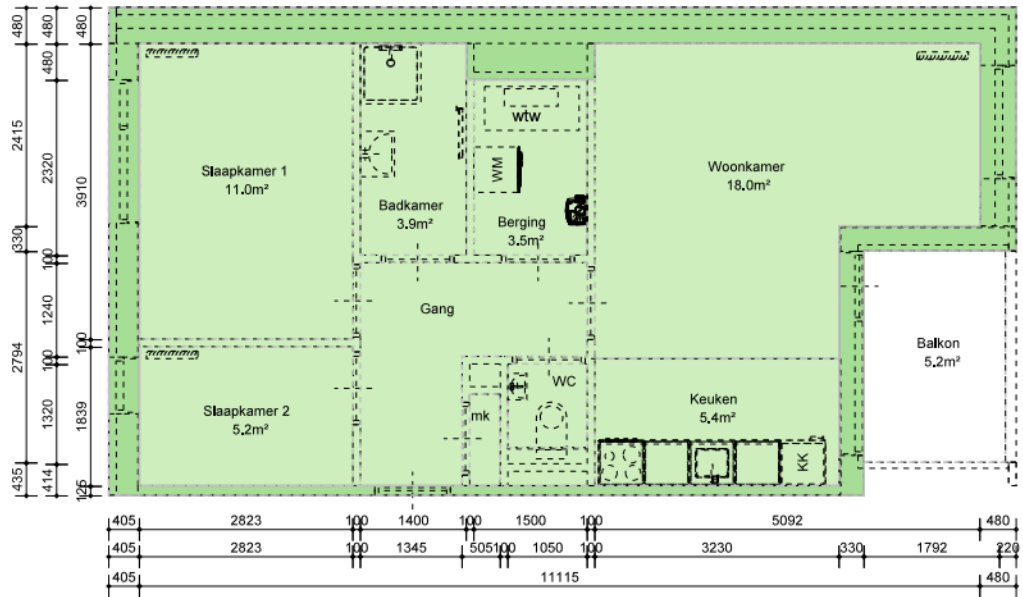

Egellelie 124  
1103AE Amsterdam

Complex 21062

Type B4'

Schaal 1:100

Formaat 210x 297

Datum 30-03-2026

VHE-nummer  
**70854**

Maten onder voorbehoud. Aan deze tekening kunnen geen rechten ontleend worden.

GBO	57,8m <sup>2</sup>
BVO	71,0m <sup>2</sup>

BVO	GBO	VVO
70,9 m <sup>2</sup>	57,8 m <sup>2</sup>	- m <sup>2</sup>

Egellelie 124  
1103AE Amsterdam

Onderwerp	NEN-2580 Demarcatie
Getekend door	Rochdale
Berging extern	n.v.t
Contactmedium	info@rochdale.nl

Complex	21062
Type	B4'
Schaal	1:100
Formaat	210x 297
Datum	30-03-2026

VHE-nummer  
**70854**

Maten onder voorbehoud. Aan deze tekening kunnen geen rechten ontleend worden.