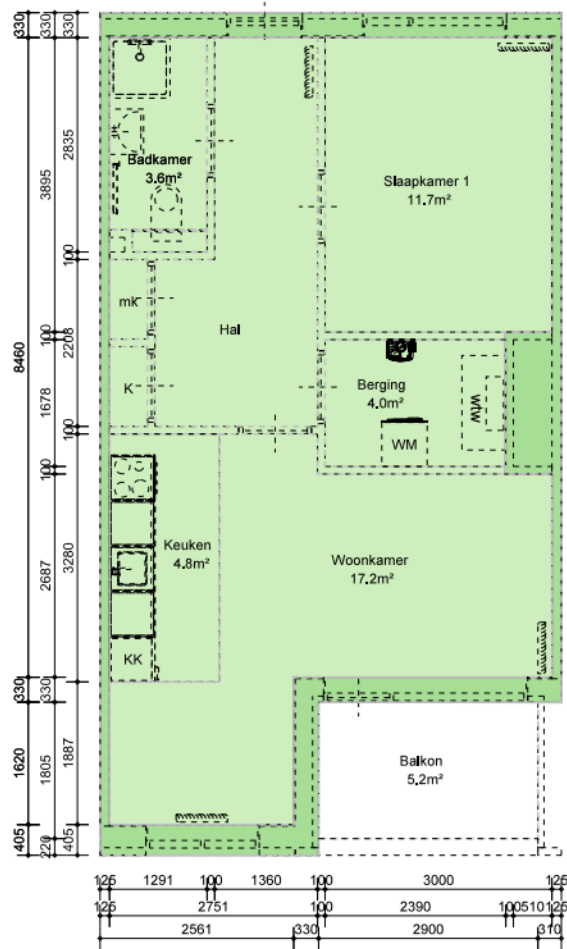

Egellie 128
1103AE Amsterdam

Complex 21062

Type A1'

Schaal 1:100

Formaat 210x 297

Datum 23-03-2026

VHE-nummer
70856

Maten onder voorbehoud. Aan deze tekening kunnen geen rechten ontleend worden.

GBO	53.1m²
BVO	61.5m²

BVO	GBO	VVO
61,5 m²	53,1 m²	- m²

Onderwerp	NEN-2580 Demarcatie
Getekend door	Rochdale
Berging extern	n.v.t
Contactmedium	info@rochdale.nl

Egellellie 128
1103AE Amsterdam

Complex	21062
Type	A1'
Schaal	1:100
Formaat	210x 297
Datum	23-03-2026