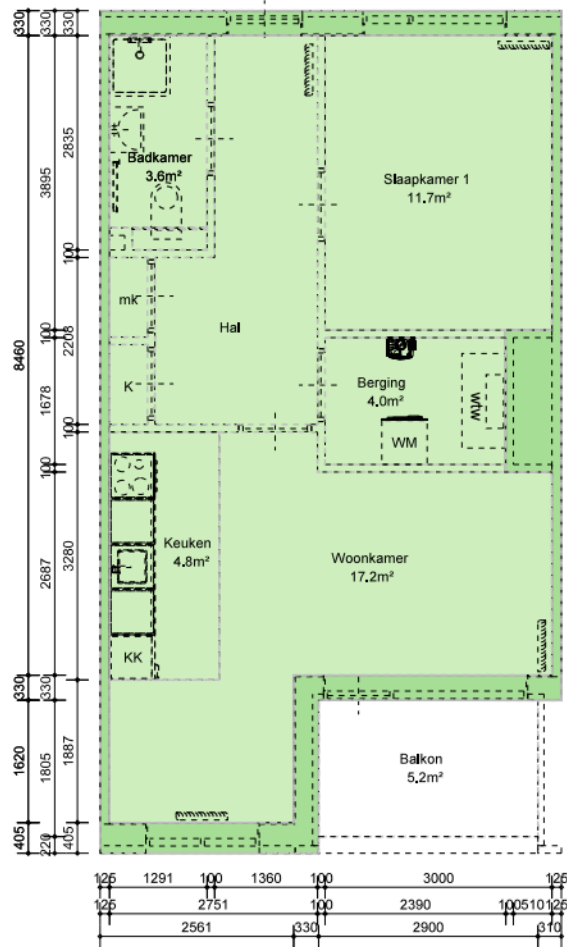

Egellie 130
1103AE Amsterdam

Complex 21062

Type A1'

Schaal 1:100

Formaat 210x 297

Datum 23-03-2026

VHE-nummer
70857

Maten onder voorbehoud. Aan deze tekening kunnen geen rechten ontleend worden.

GBO	53.1m²
BVO	61.5m²

BVO	GBO	VVO
61,5 m²	53,1 m²	- m²

Onderwerp	NEN-2580 Demarcatie
Getekend door	Rochdale
Berging extern	n.v.t
Contactmedium	info@rochdale.nl

Egellellie 130
1103AE Amsterdam

Complex	21062
Type	A1'
Schaal	1:100
Formaat	210x 297
Datum	23-03-2026