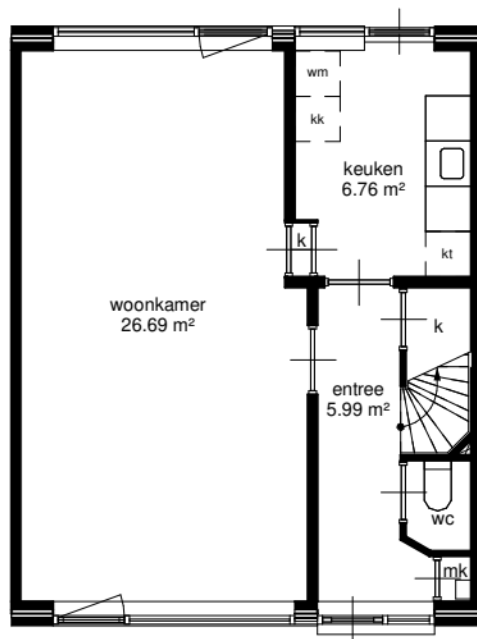

320 320
3000
140
2220 7300
70
1200 70
320 600 320

120 3500 130 2330 120
120 3800 130 1100 70 860 120
120 3800 130 1550 410 120
120 5960 120

begane grond