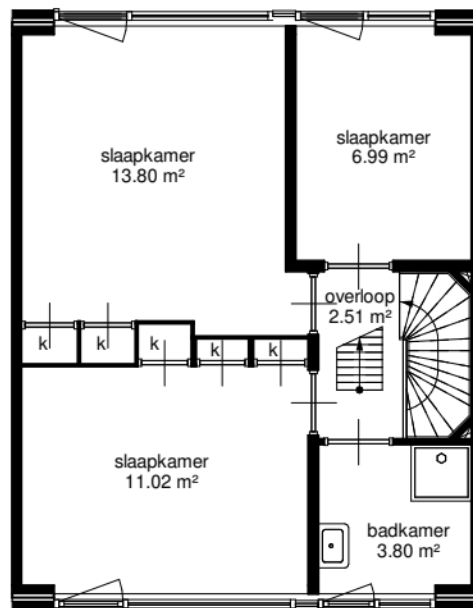

320 320 320
3800 3000
140
30 540 30 7300
2220
70
2900 1870 320

120 3500 130 2330 120
120 3800 130 2030 120
120 5960 120

eerste verdieping