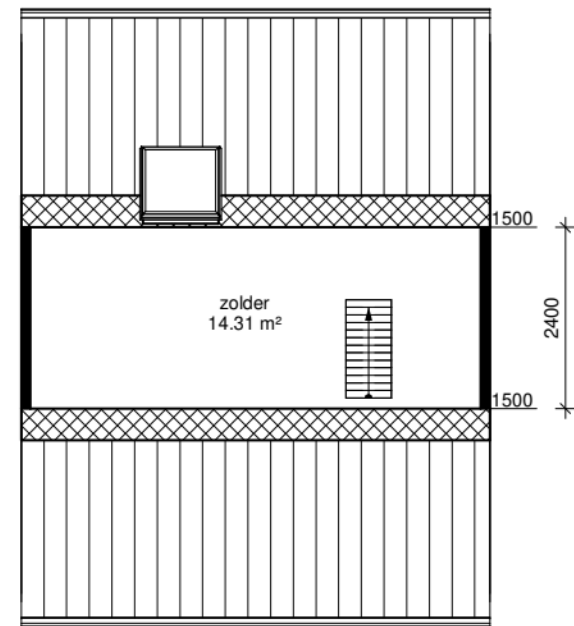

120 5960 120

tweede verdieping

Adres	: Goudenregenstraat 51		
Postcode	: 3319TB DORDRECHT		
Complexnummer	: 551		
Complexnaam	: Seringenstraat eo		
Woningtype	: Woningtype A	Schaal	: 1:100
Datum	: 06/04/2023	Formaat	: A4