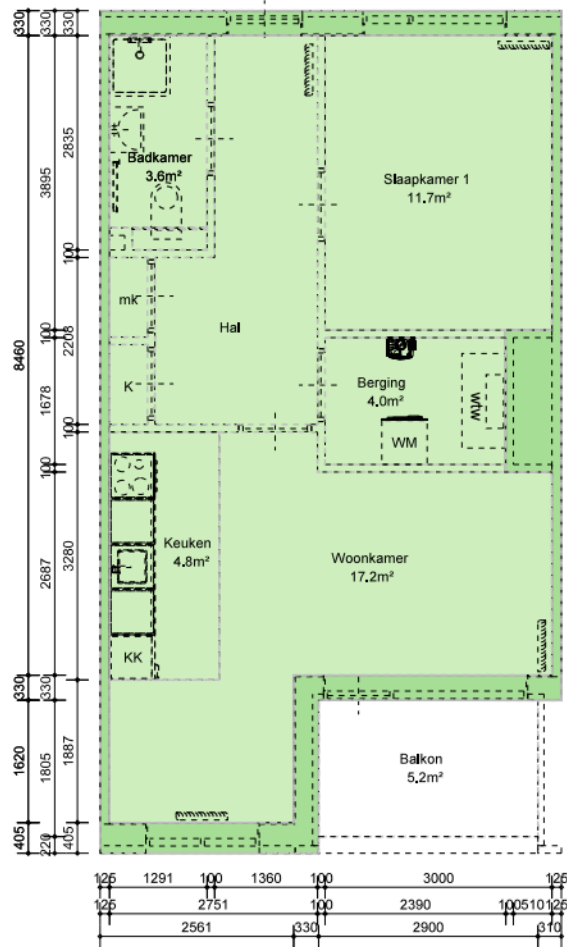

Egellie 132  
1103AE Amsterdam

Complex 21062

Type A1'

Schaal 1:100

Formaat 210x 297

Datum 23-03-2026

VHE-nummer  
**70858**

Maten onder voorbehoud. Aan deze tekening kunnen geen rechten ontleend worden.

GBO	53.1m <sup>2</sup>
BVO	61.5m <sup>2</sup>

BVO	GBO	VVO
61,5 m <sup>2</sup>	53,1 m <sup>2</sup>	- m <sup>2</sup>

Onderwerp	NEN-2580 Demarcatie
Getekend door	Rochdale
Berging extern	n.v.t
Contactmedium	info@rochdale.nl

Egellellie 132  
1103AE Amsterdam

Complex	21062
Type	A1'
Schaal	1:100
Formaat	210x 297
Datum	23-03-2026

VHE-nummer  
**70858**

Maten onder voorbehoud. Aan deze tekening kunnen geen rechten ontleend worden.