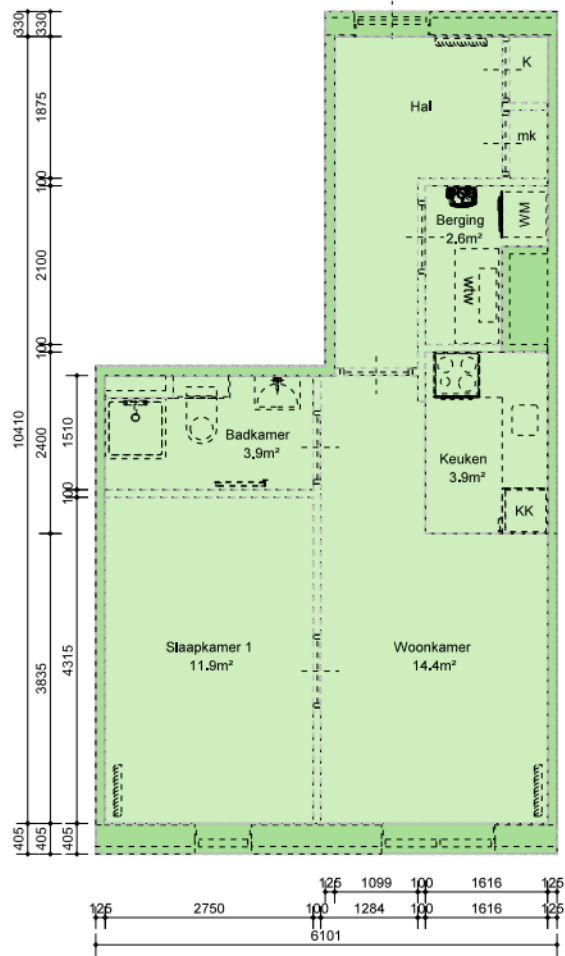

Egoleli 134  
1103AE Amsterdam

Complex 21062

Type A2'

Schaal 1:100

Formaat 210x 297

Datum 23-03-2026

VHE-nummer  
**70859**

Maten onder voorbehoud. Aan deze tekening kunnen geen rechten ontleend worden.

70859\_Egellellie 134\_P0

GBO	46,5m <sup>2</sup>
BVO	53,8m <sup>2</sup>

BVO	53,8 m <sup>2</sup>	GBO	46,5 m <sup>2</sup>	VVO	- m <sup>2</sup>
-----	---------------------	-----	---------------------	-----	------------------

Egelleli 134  
1103AE Amsterdam

Onderwerp	NEN-2580 Demarcatie
Getekend door	Rochdale
Berging extern	n.v.t
Contactmedium	info@rochdale.nl

Complex	21062
Type	A2'
Schaal	1:100
Formaat	210x 297
Datum	23-03-2026