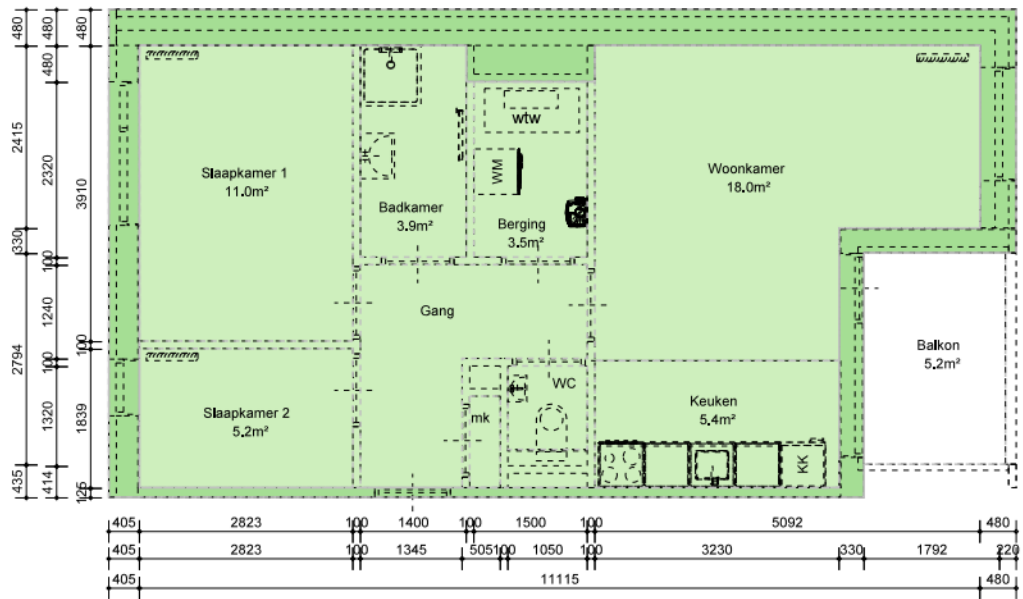

Egellie 142  
1103AE Amsterdam

Complex 21062

Type B4'

Schaal 1:100

Formaat 210x 297

Datum 24-03-2026

VHE-nummer  
**70863**

Maten onder voorbehoud. Aan deze tekening kunnen geen rechten ontleend worden.

GBO	57,8m <sup>2</sup>
BVO	71,0m <sup>2</sup>

BVO	GBO	VVO
70,9 m <sup>2</sup>	57,8 m <sup>2</sup>	- m <sup>2</sup>

Egellellie 142  
1103AE Amsterdam

Onderwerp	NEN-2580 Demarcatie
Getekend door	Rochdale
Berging extern	n.v.t
Contactmedium	info@rochdale.nl

Complex	21062
Type	B4'
Schaal	1:100
Formaat	210x 297
Datum	24-03-2026

VHE-nummer  
**70863**

Maten onder voorbehoud. Aan deze tekening kunnen geen rechten ontleend worden.