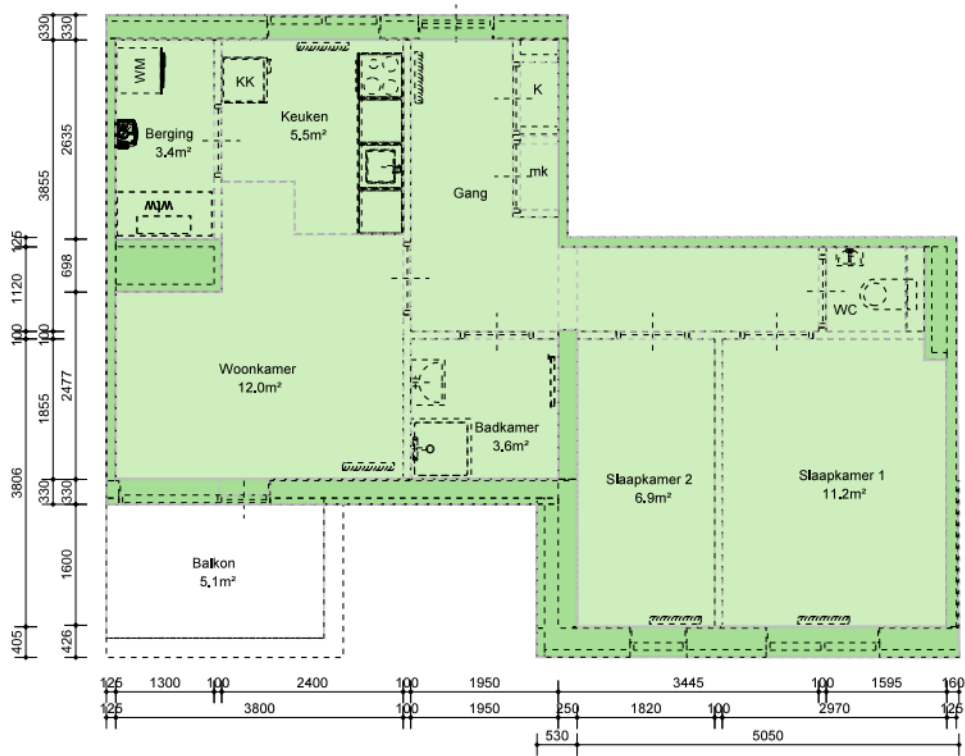

GBO	57,4m²
BVO	68,9m²

BVO	GBO	VVO
68,9 m²	57,4 m²	- m²

Onderwerp	NEN-2580 Demarcatie
Getekend door	Rochdale
Berging extern	n.v.t
Contactmedium	info@rochdale.nl

Egellelie 144
1103AE Amsterdam

Complex	21062
Type	B6'
Schaal	1:100
Formaat	210x 297
Datum	24-03-2026

VHE-nummer
70864