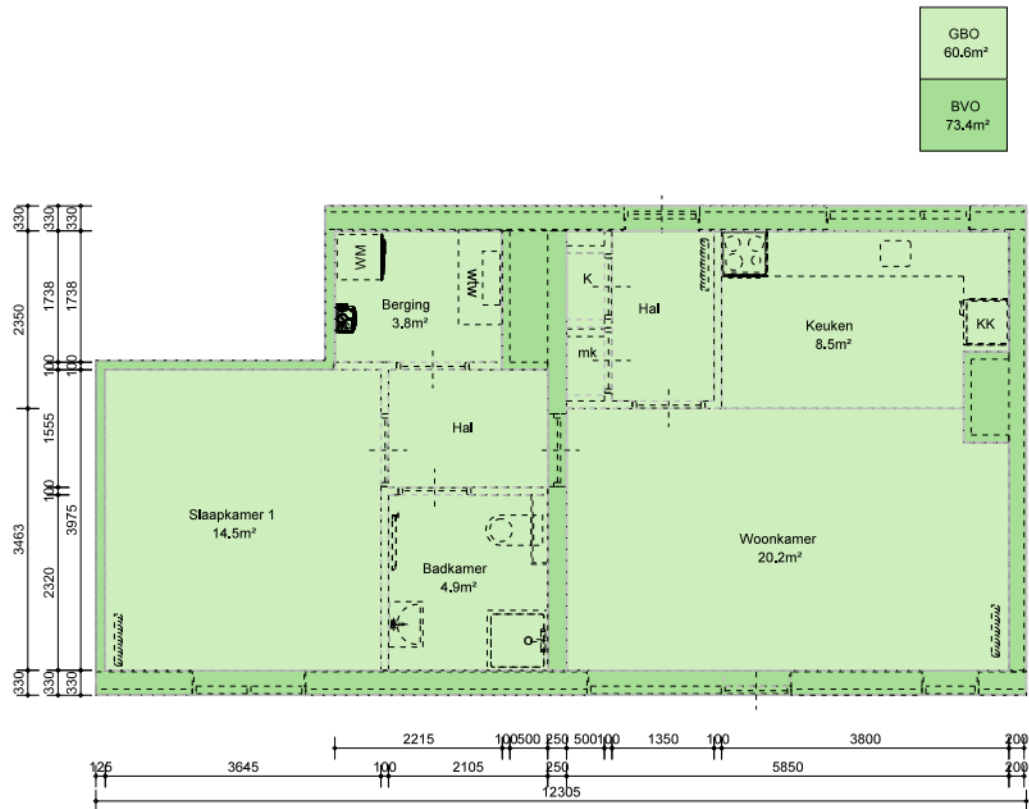

Egellie 148
1103AE Amsterdam

Complex 21062

Type A3'

Schaal 1:100

Formaat 210x 297

Datum 23-03-2026

VHE-nummer
70866

Maten onder voorbehoud. Aan deze tekening kunnen geen rechten ontleend worden.

70866_Egellie 148_P0

BVO 73,5 m ²	GBO 60,6 m ²	VVO - m ²
----------------------------	----------------------------	-------------------------

Onderwerp	NEN-2580 Demarcatie
Getekend door	Rochdale
Berging extern	n.v.t
Contactmedium	info@rochdale.nl

Egellellie 148
1103AE Amsterdam

Complex	21062
Type	A3'
Schaal	1:100
Formaat	210x 297
Datum	23-03-2026

VHE-nummer
70866

Maten onder voorbehoud. Aan deze tekening kunnen geen rechten ontleend worden.