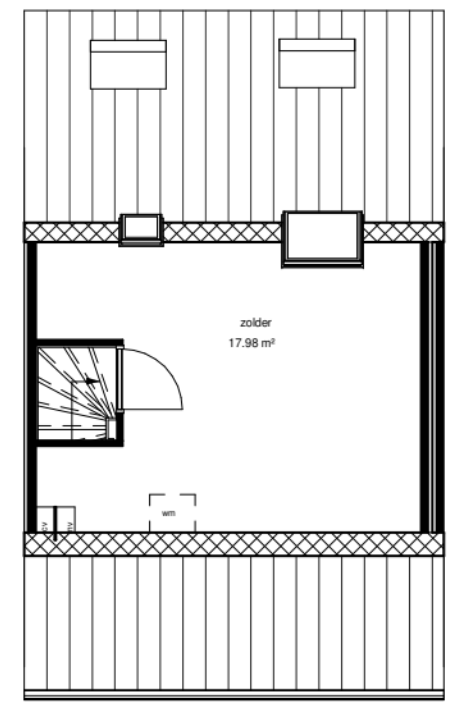

begane grond

eerste verdieping

zolder

Adres: Zwaluwhof 20	
Postcode: 2841NX MOORDRECHT	
Schaal: 1:100	Formaat: A4
Datum: 05-03-2026	Getekend door: MC
 Modelleer Compagnie Spoetnik 30, 3824 MG Amersfoort <small>Alle maten zijn onder voorbehoud en aan deze selectie kunt u geen rechten onttrekken</small>	