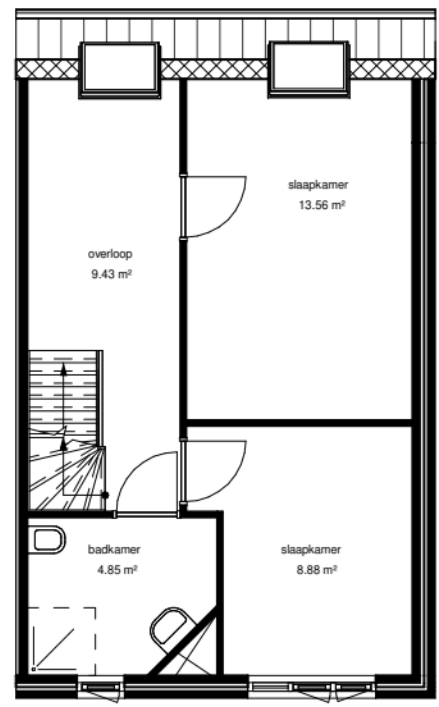

begane grond

eerste verdieping

zolder

Adres: Zwaluwhof 20	
Postcode: 2841NX MOORDRECHT	
Schaal: 1:100	Formaat: A4
Datum: 05-03-2026	Getekend door: MC
 Modelleer Compagnie Spoetnik 30, 3824 MG Amersfoort <small>Alle maten zijn onder voorbehoud en aan deze selectie kunt u geen rechten onttrekken</small>	