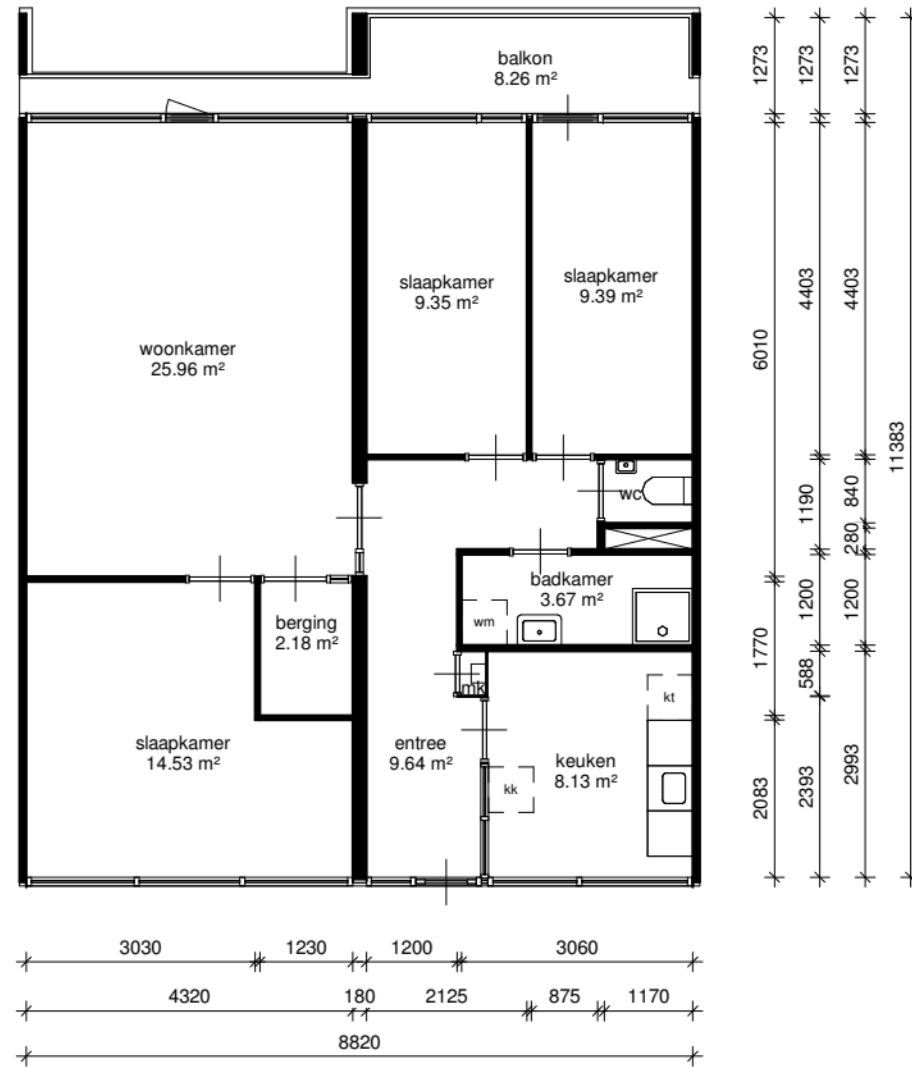

tiende verdieping

Adres	: 193 Keplerweg		
Postcode	: 3318CV DORDRECHT		
Complex nummer	: 509		
Complex naam	: Halleyweg/Keplerweg		
Woningtype	: WoningtypeA	Schaal	: 1:100
Datum	: 16/03/2026	Formaat	: A4