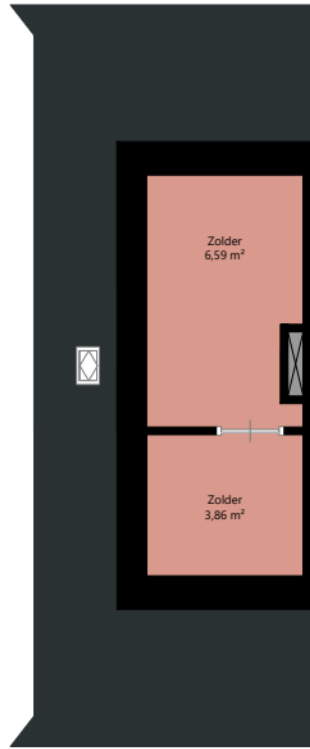

Adres: Sportterreinstraat 128B
9648CE WILDERVANK

Verdieping: Tweede verdieping

Schaal: 1:100

Datum: 21-04-2024

Organisatie: Stichting Acantus