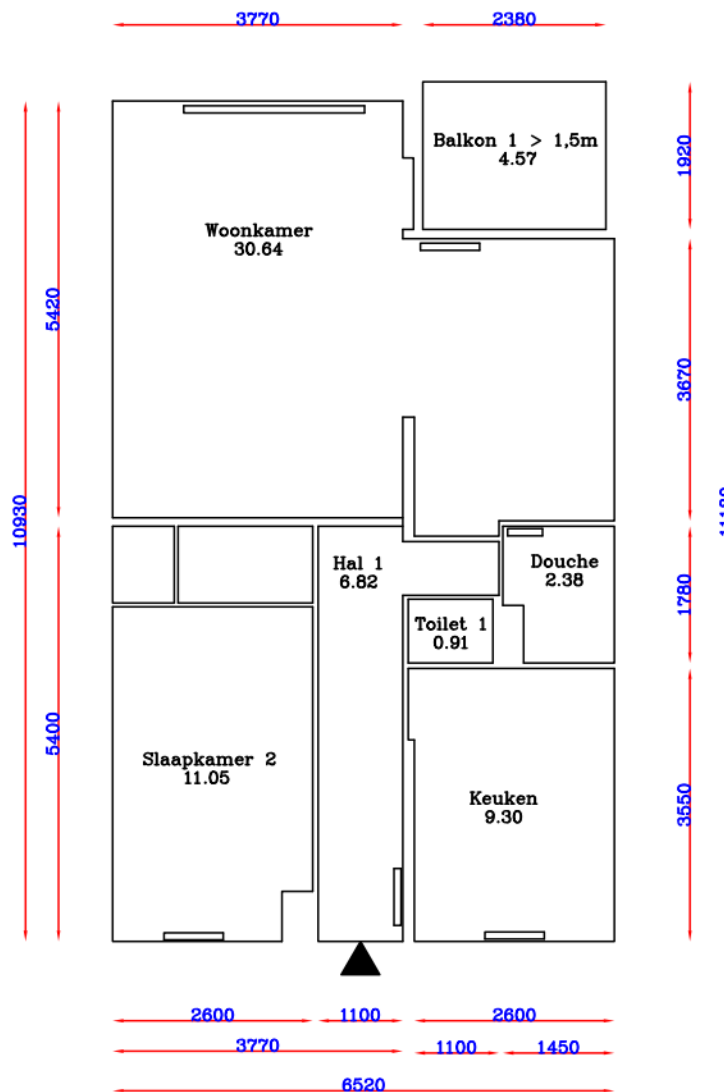

*Kelder*

*2e Verdieping*

adres: ***J.Th. Tooroplaan 20 2***

plaats: ***6717KH Ede***

tek.nr.: ***10550400024***

Aan onvolkomenheden in de vermelde gegevens kunnen geen aanspraken worden ontleend.