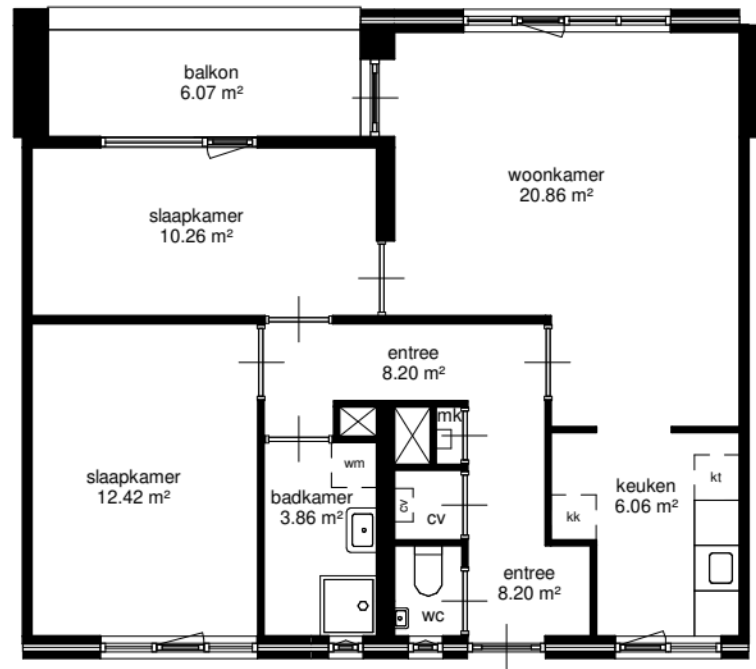

35 2020 35

begane grond

70 1980 100

115 4570 230 4570 115
115 3000 70 3730 70 2500 115
115 3000 70 1500 230 900 70 1630 70 1900 115
115 9370 115

tweede verdieping

300 1390 300 300 2230 140 3760 300 3760 300 5230 300 8000 300 4140 100 1500 100 1030 100 70 770 70 1430 70 300 2570 70 70 70 300 1200 70 1430 70 300 1200 70 1430 70 300 300

Adres	: Herman Josinahof 5A		
Postcode	: 3311ZC DORDRECHT		
Complexnummer	: 376		
Complexnaam	: Kasperspad - H. Josinahof		
Woningtype	: Woningtype E	Schaal	: 1:100
Datum	: 06/02/2023	Formaat	: A4