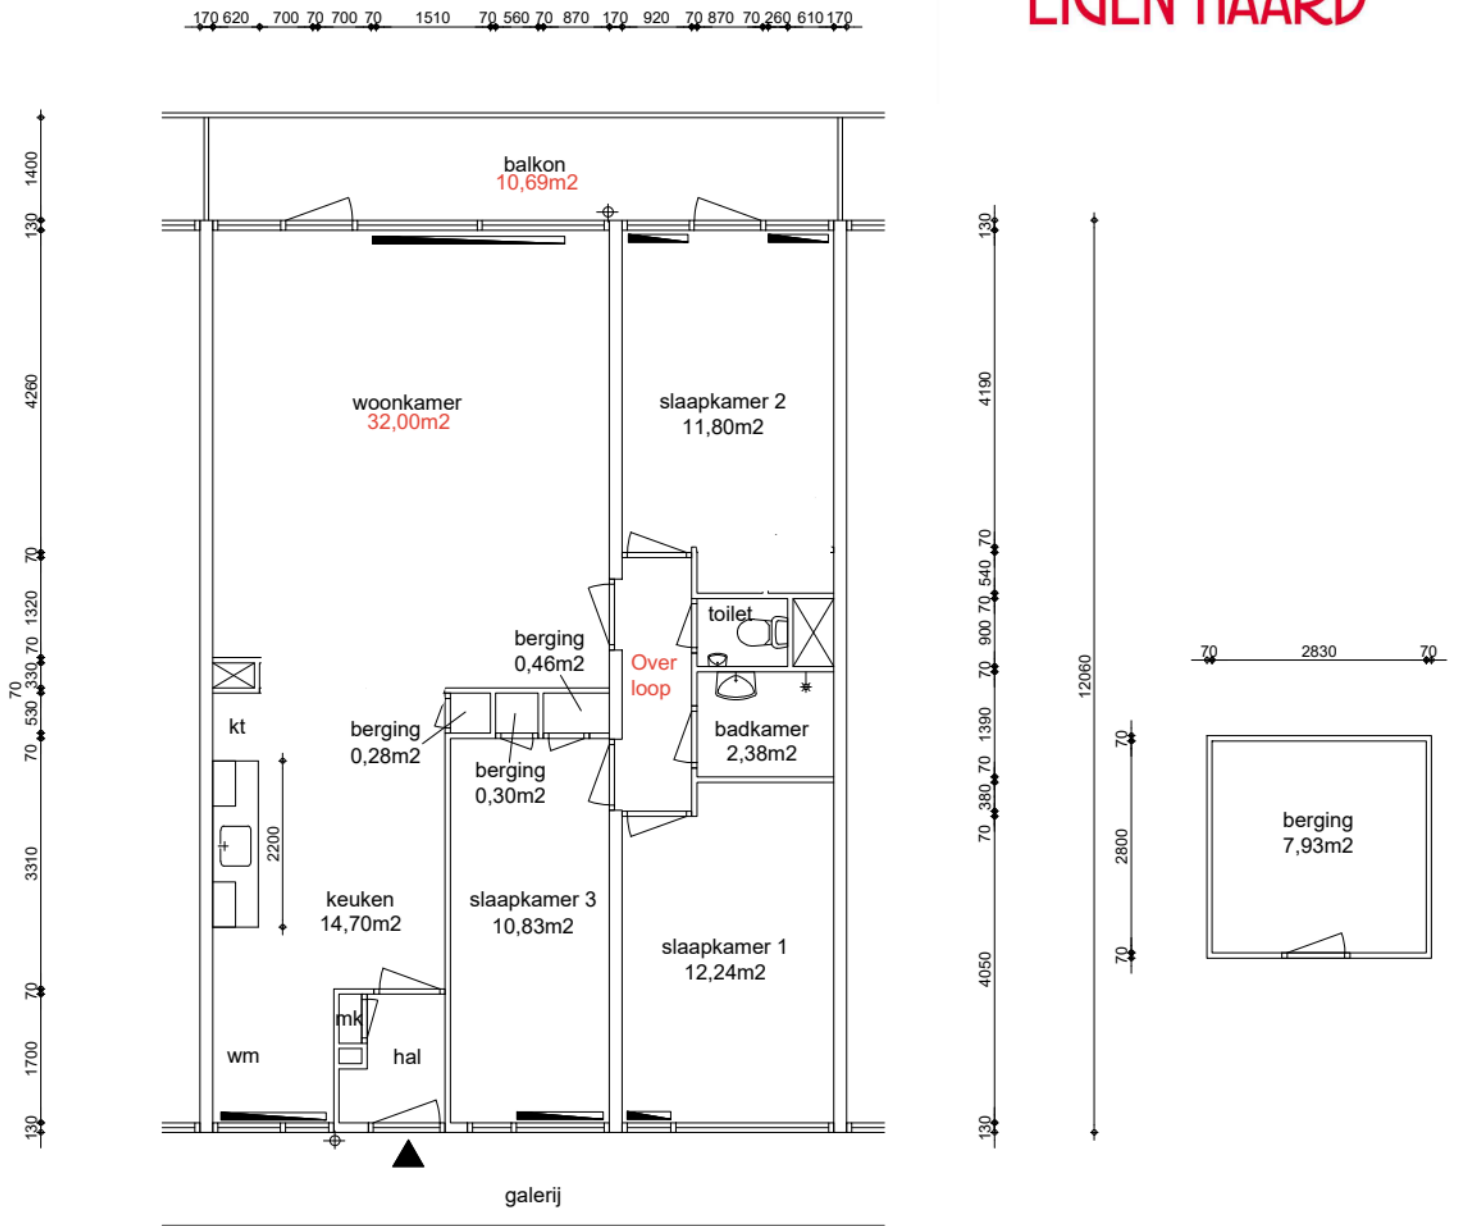

EIGEN HAARD

Appartement  
GO wonen 94,24m²

GO wonen:	94,24m²
GO overig intern:	0,00m²
GO overig extern:	7,93m²

### Renvooi

- ⊙ (2540) plafondhoogte (circa)
- wp opstelplaats warmtepomp
- oz opstelplaats omvormer zonnepanelen
- zb opstelplaats zonneboiler
- mk meterkast
- mv mechanische ventilatie unit
- wtw opstelplaats warmteterugwinningunit
- kt/ekt kooktoestel, elektrisch kooktoestel
- kk/wm plaatsingsruimte koelkast, wasmachine
- cv opstelplaats cv-ketel
- geiser opstelplaats geiser
- mh opstelplaats moederhaard
- gk opstelplaats gaskachel
- b. opstelplaats elektrische boiler
- radiator

Maatvoering is in millimeters, en is slechts ter indicatie !  
Alle op de tekening aangegeven maten zijn "circa" maten.  
Er kunnen geen rechten aan de tekening worden ontleend

onderwerp <b>Coudenhoveflat 94, Uithoorn</b>			
<b>Appartement</b>		<b>Tussen</b>	
datum 13-02-15	getekend ENvastgoed	schaal 1:100	OGE nr. E-0063057
gewijzigd 10-03-2023	gewijzigd	gewijzigd	tekeningform A4