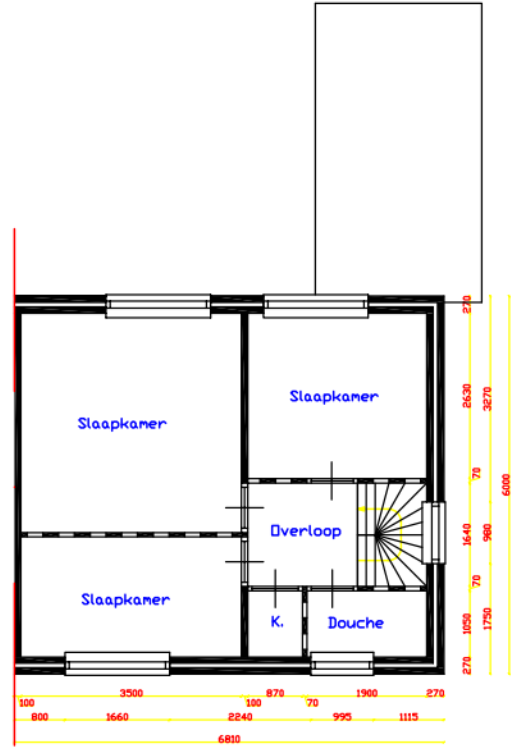

Begane Grond

Verdieping

STRAAT: BUITENHOFSTRAAT.16	COMPLEX NR. 6
POSTCODE: 9649BW	
PLAATS: MUNTENDAM	