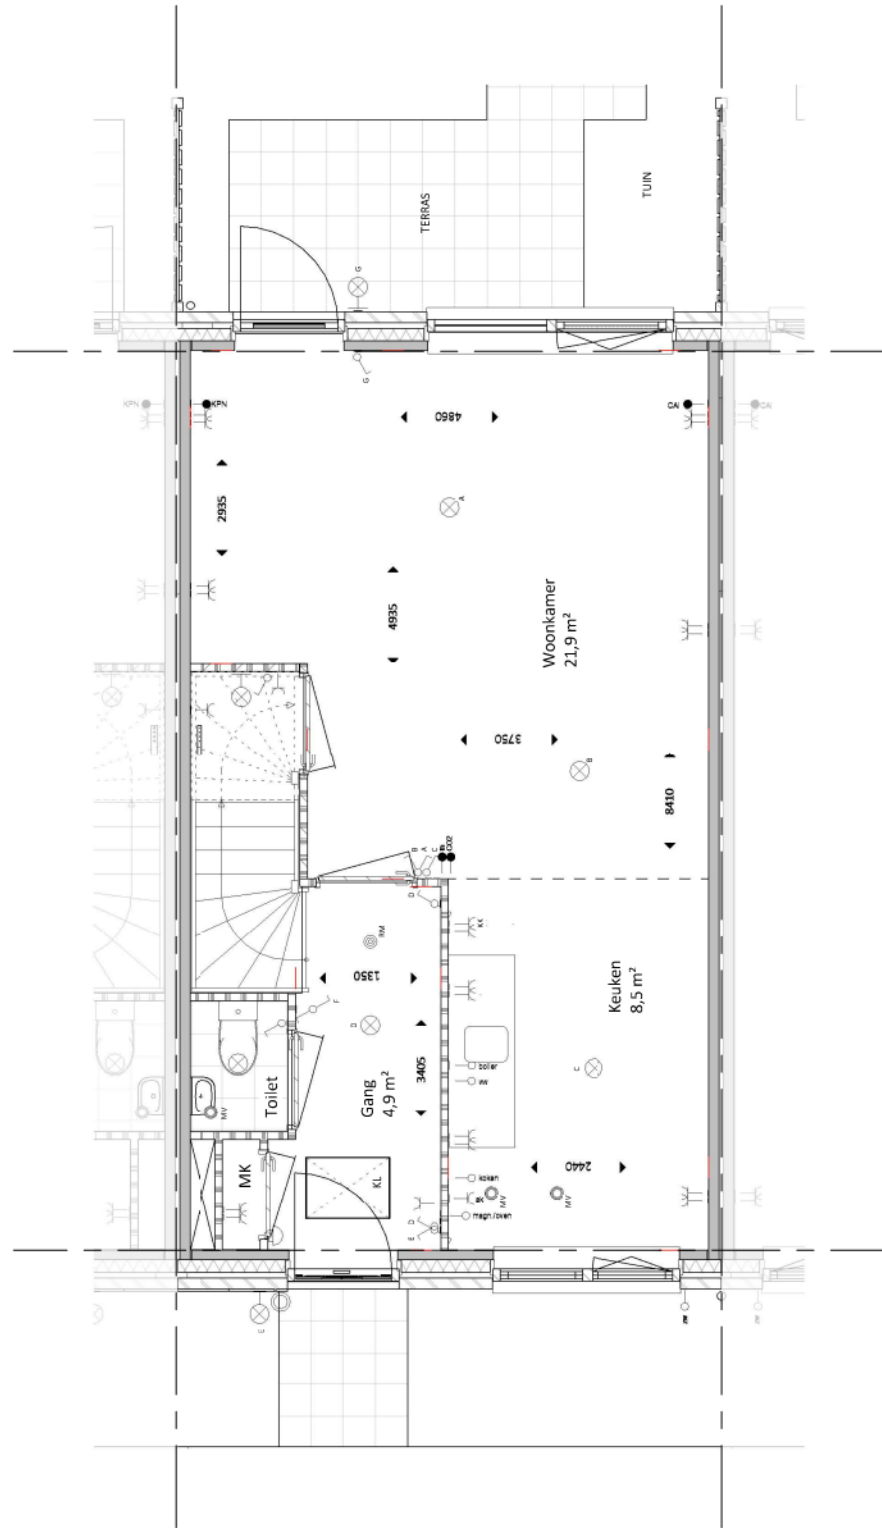

TYPE Ds: BEGANE GROND

RENVOOI

ELEKTRAPUNTEN

- centraaldoos plafond
- wandlichtpunt
- 3 standen schakelaar mechanische ventilatie
- enkeelpolige schakelaar
- serieschakelaar
- wisselschakelaar
- enkele wandcontactdoos
- dubbele wandcontactdoos
- wod centrale verwarming
- wod koelkast
- wod afzuigkap
- wod wasmachine
- wod aansluitpunt droger
- ledig aansluitpunt koken
- ledig aansluitpunt magnetron/oven
- ledig aansluitpunt boiler
- ledig aansluitpunt vaatwasser
- ledig aansluitpunt zonnepanelen
- bedrade leiding cai
- bedrade leiding telefoon
- bedrade leiding CO2 mv
- bedrade leiding thermostaat
- schel
- bedrukker
- rookmelder
- leidingschacht
- kruipluik
- radiator
- mechanische ventilatie op wand
- mechanische ventilatie op plafond
- meterkast
- verdieper vloerverwarming

GROENWEST WONINGBOUW VINKEVELD | TYPE D gespiegeld
 8-mei-2017 | 16137
 BÉBOUW MIDRETH

BOUWNUMMERS:
 5, 7, 10, 12, 19, 25, 31, 37

GEBRUIKSOPPERVLAKTE: 111.1m2
 SCHAAL: 1:50

Wonen in 't Groene Hart
 GroenWest |
BÉBOUW MIDRETH
 BEZIG MET BOUWEN

GEbruIKSOppERVlAKTE: 111.1m2
SCHAAL: 1:50

BOUWNUMMERS:
5, 7, 10, 12, 19, 25, 31, 37

GROENWEST WONINGBOUW VINKEVELD | TYPE D gespiegeld

Wonen in 't Groene Hart
GroenWest
BÉBOUW MIDRETH
BEZIG MET BOUWEN

KVDB | KORBEE VAN DER KROFT ARCHITECTEN BNA

GROENWEST WONINGBOUW VINKEVELD | TYPE D gespiegeld
 8-mei-2017 | 16137
 BÉBOUW MIDRETH

BOUWNUMMERS:
 5, 7, 10, 12, 19, 25, 31, 37

GEBRUIKSOPPERVLAKTE: 111.1m²
 SCHAAL: 1:50