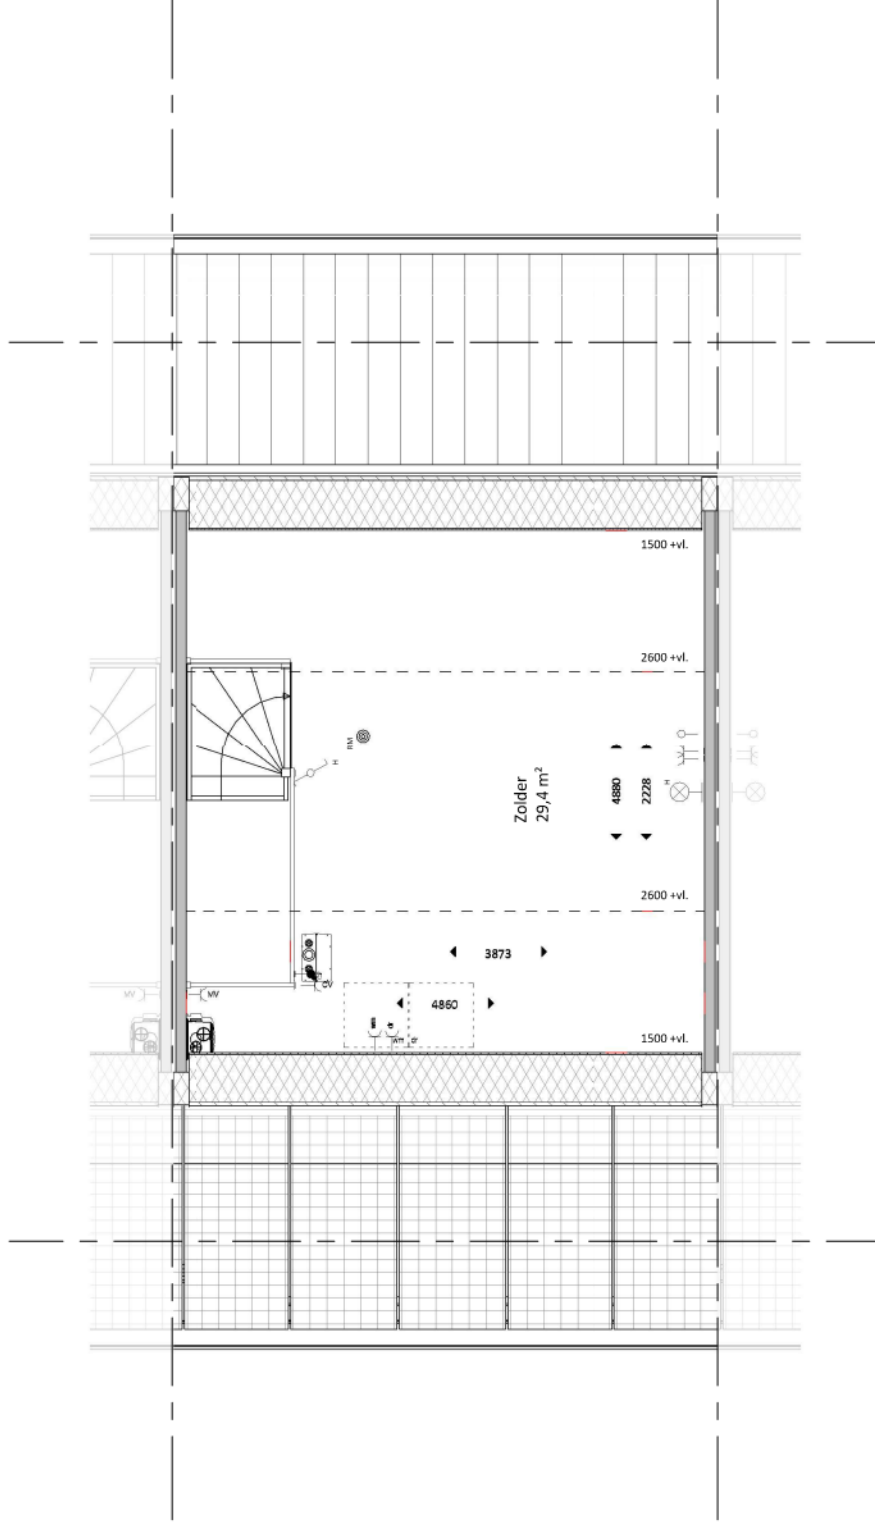

GROENWEST WONINGBOUW VINKEVELD | TYPE D gespiegeld
 8-mei-2017 | 16137
 BÉBOUW MIDRETH

BOUWNUMMERS:
 5, 7, 10, 12, 19, 25, 31, 37

GEBRUIKSOPPERVLAKTE: 111.1m2
 SCHAAL: 1:50

Wonen in 't Groene Hart
 GroenWest |
BÉBOUW MIDRETH
 BEZIG MET BOUWEN

GEbruIKSOppERVlAKTE: 111.1m2
SCHAAL: 1:50

BOUWNUMMERS:
5, 7, 10, 12, 19, 25, 31, 37

GROENWEST WONINGBOUW VINKEVELD | TYPE D gespiegeld

Wonen in 't Groene Hart
GroenWest
BÉBOUW MIDRETH
BEZIG MET BOUWEN

KVDB | KORBEE VAN DER KROFT ARCHITECTEN BNA

GROENWEST WONINGBOUW VINKEVELD | TYPE D gespiegeld
 8-mei-2017 | 16137
 BÉBOUW MIDRETH

BOUWNUMMERS:
 5, 7, 10, 12, 19, 25, 31, 37

GEBRUIKSOPPERVLAKTE: 111.1m²
 SCHAAL: 1:50