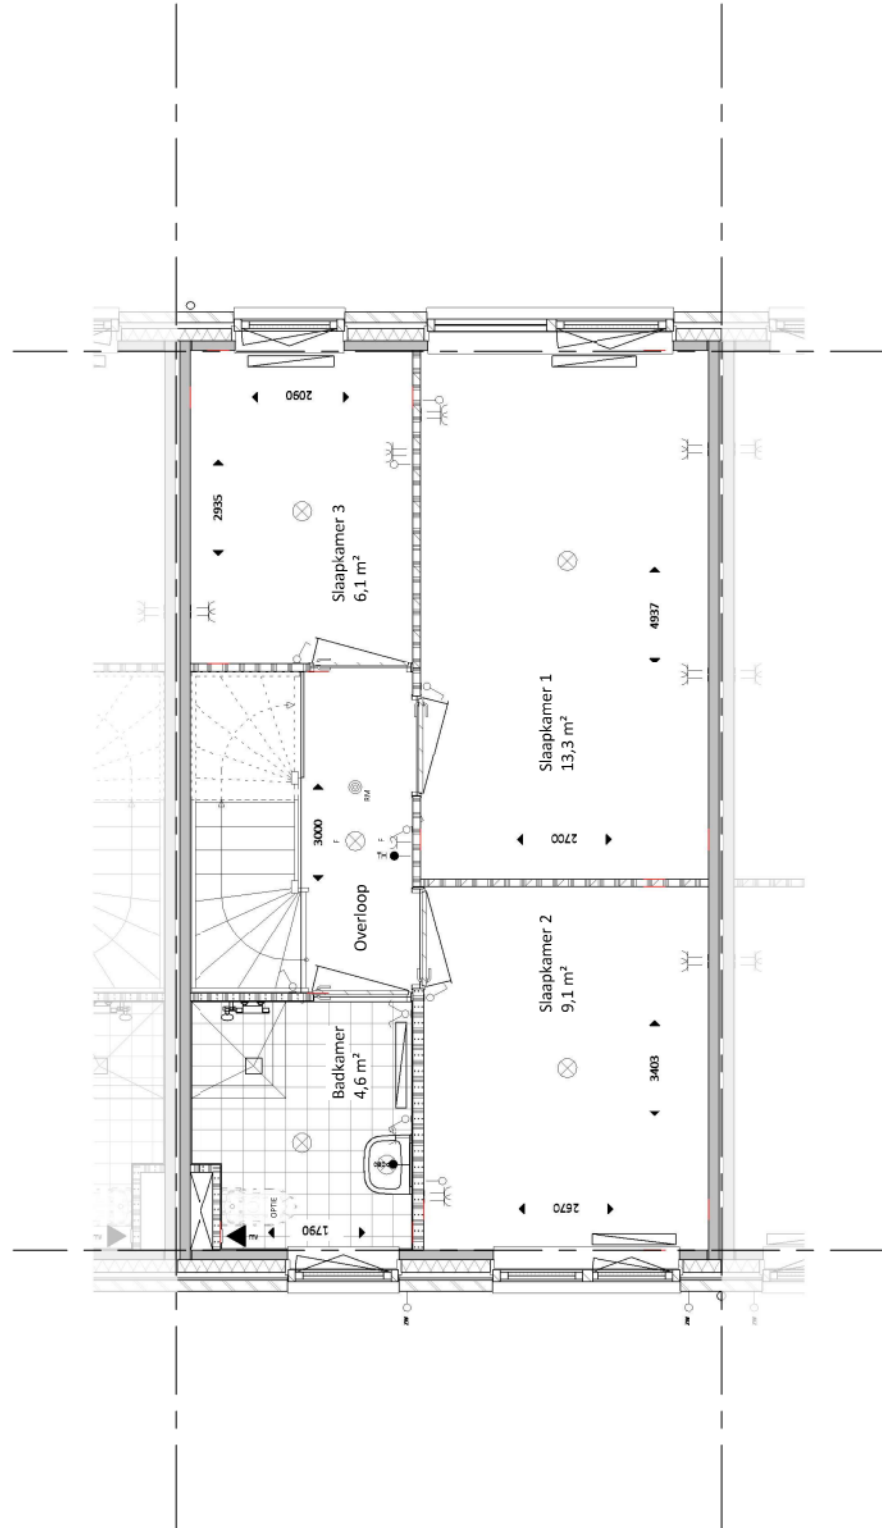

GROENWEST WONINGBOUW VINKEVELD | TYPE D gespiegeld
 8-mei-2017 | 16137
 BÉBOUW MIDRETH

BOUWNUMMERS:
 5, 7, 10, 12, 19, 25, 31, 37

GEBRUIKSOPPERVLAKTE: 111.1m2
 SCHAAL: 1:50

Wonen in 't Groene Hart
 GroenWest |
BÉBOUW MIDRETH
 BEZIG MET BOUWEN

GEbruIKSOppERVlAKTE: 111.1m2
SCHAAL: 1:50

BOUWNUMMERS:
5, 7, 10, 12, 19, 25, 31, 37

GROENWEST WONINGBOUW VINKEVELD | TYPE D gespiegeld

Wonen in 't Groene Hart
GroenWest
BÉBOUW MIDRETH
BEZIG MET BOUWEN

KVDB | KORBEE VAN DER KROFT ARCHITECTEN BNA

GROENWEST WONINGBOUW VINKEVELD | TYPE D gespiegeld
 8-mei-2017 | 16137
 BÉBOUW MIDRETH

BOUWNUMMERS:
 5, 7, 10, 12, 19, 25, 31, 37

GEBRUIKSOPPERVLAKTE: 111.1m²
 SCHAAL: 1:50