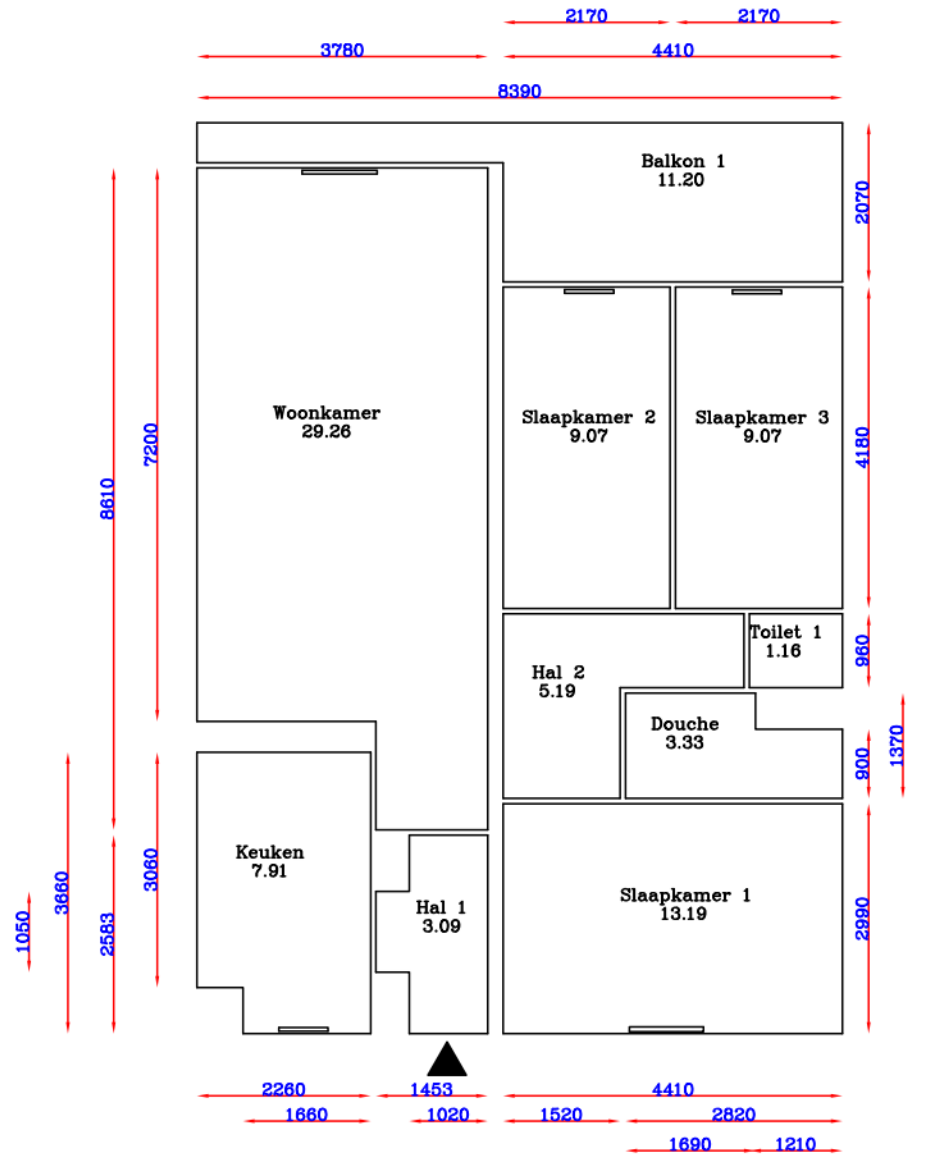

Begane grond

10e Verdieping

adres: **Mariendaal 908**

plaats: **6715 CG Ede**

tek.nr.: **10360100024**

Aan onvolkomenheden in de vermelde gegevens kunnen geen aanspraken worden ontleend.