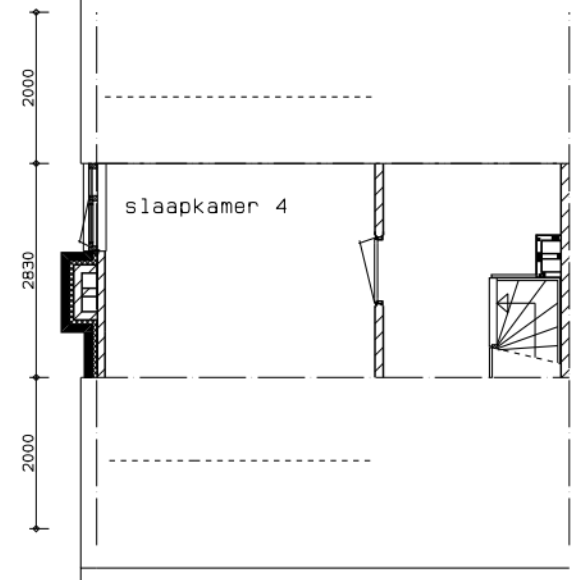

270 2000 2830 2000 270 1200 70 1970 70 850 70 2310 270

2e VERDIEPING

Zijlweg 148A
te Haarlem
Postbus 2008
2002 CA Haarlem
tel: 023-5159410
fax: 023-5341112
www.prewonen.nl

Complex : 507
Vhe nr :
Adres :
Type :
Schaal : 1:100
Datum : AN206B03

Aan de tekening kunnen geen rechten worden ontleend.
(Alle maten in mm)