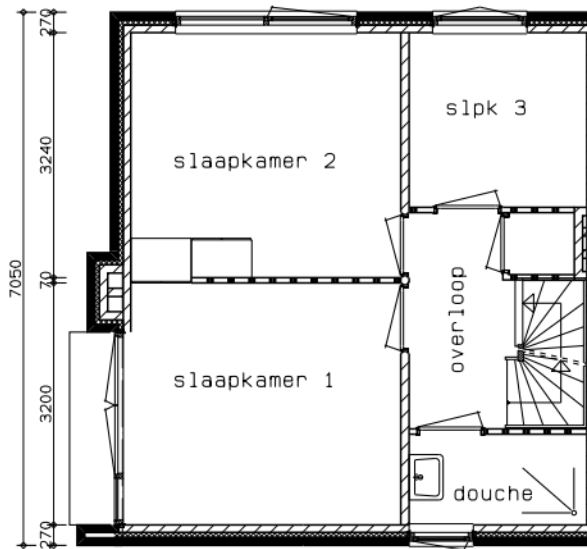

110 2400 55

110 3600 110

270 6250 3570 110 2350 110

110 3625 55 1430 70 850 110

BEGANE GROND

270 6250 3570 110 2350 110

110 3625 55 1430 70 850 110

1e VERDIEPING

Complex : 507  
Vhe nr :  
Adres :  
Type :  
Schaal : 1:100  
Datum : AN206B03

Aan de tekening kunnen geen rechten worden ontleend.  
(Alle maten in mm)