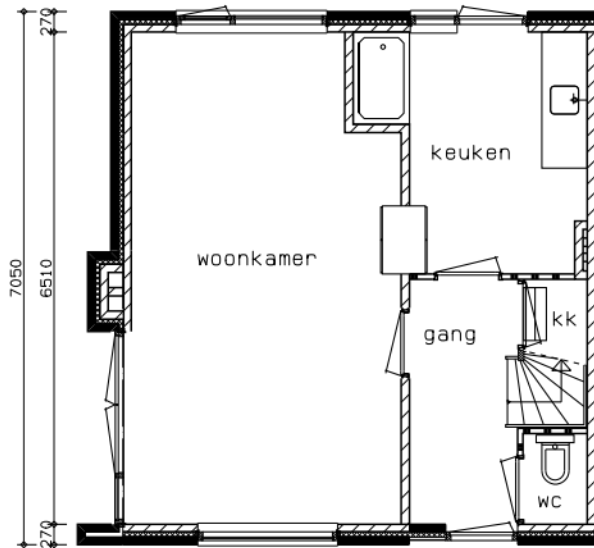

110 2400 55

110 3600 110

270 6250 3570 110 2350 110

110 3625 55 1430 70 850 110

BEGANE GROND

270 6250 3570 110 2350 110

110 3625 55 1430 70 850 110

1e VERDIEPING

Complex : 507  
Vhe nr :  
Adres :  
Type :  
Schaal : 1:100  
Datum : AN206B03

Aan de tekening kunnen geen rechten worden ontleend.  
(Alle maten in mm)