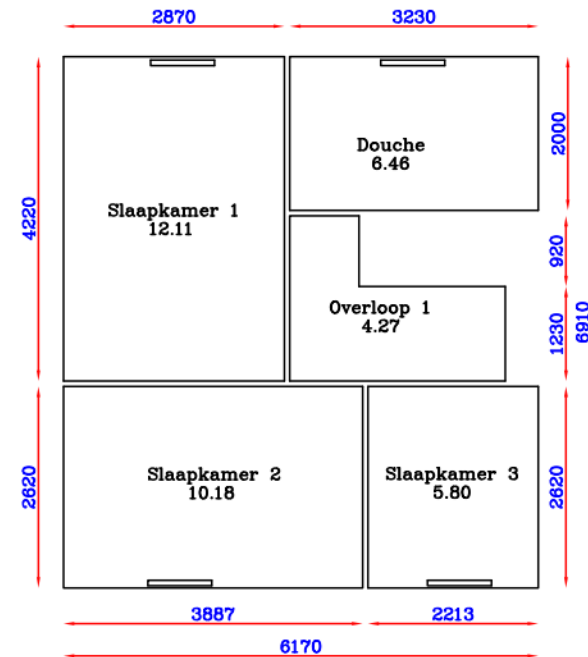

Beganegrond

1e Verdieping

2e Verdieping

adres: **Zwaluwlaan**

43

plaats: **6713BS Ede**

tek.nr.: **10240700009**

Aan onvolkomenheden in de vermelde gegevens kunnen geen aanspraken worden ontleend.