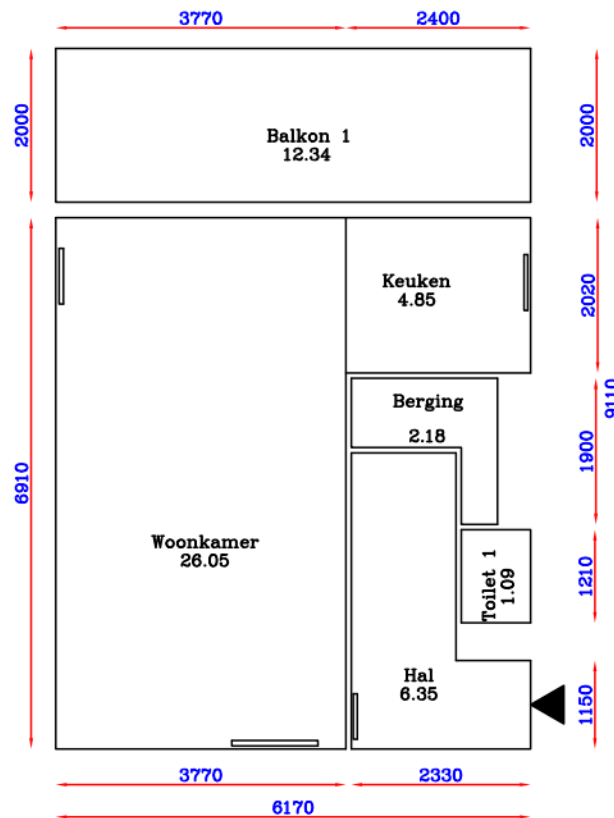

Beganegrond

1e Verdieping

2e Verdieping

adres: **Zwaluwlaan**

43

plaats: **6713BS Ede**

tek.nr.: **10240700009**

Aan onvolkomenheden in de vermelde gegevens kunnen geen aanspraken worden ontleend.