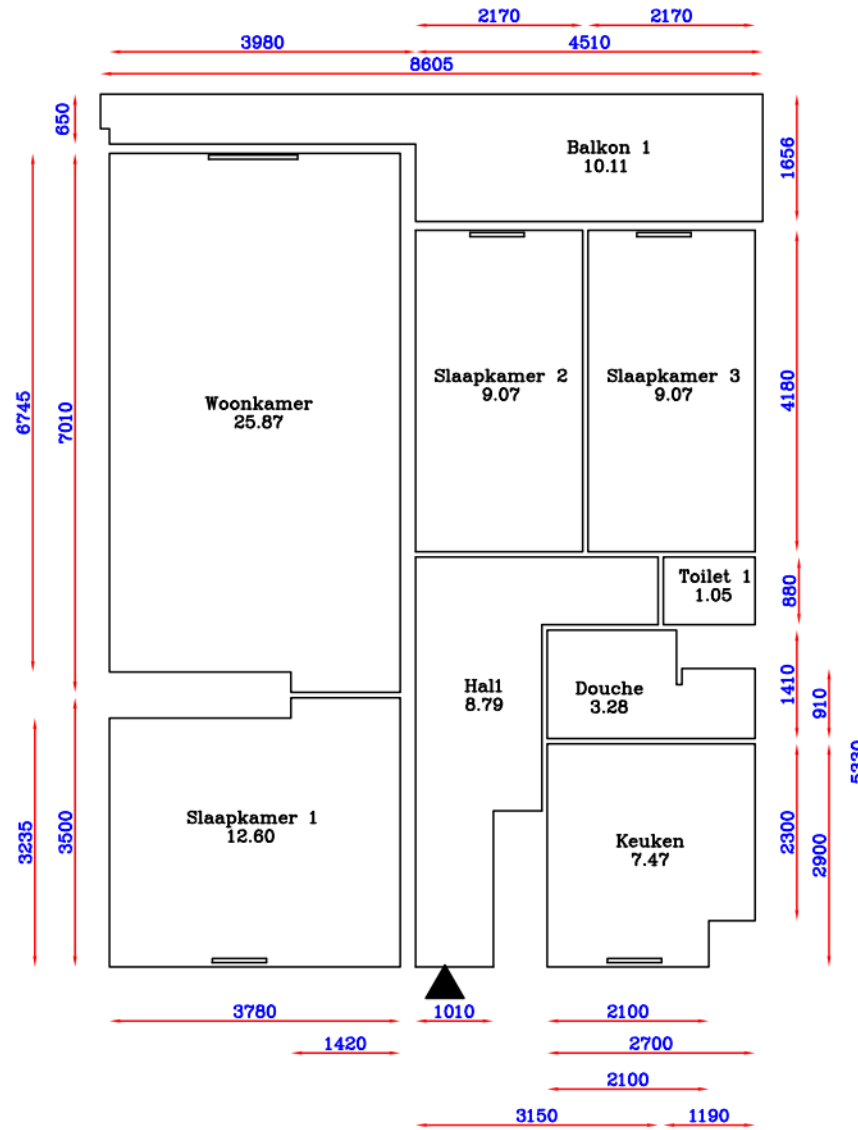

Begane grond

7e Verdieping

adres: **Groenendaal**

722

plaats: **6715BE Ede**

tek.nr.: **10350100083**

Aan onvolkomenheden in de vermelde gegevens kunnen geen aanspraken worden ontleend.