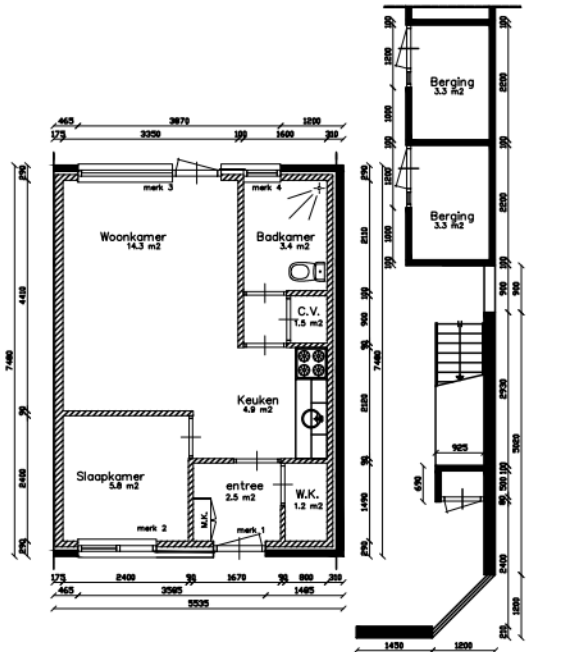

Voorgevel

Achtergevel

Kopgevel

Hoekwoning Begane-grond

DOORSNEDE A-A

Adres : Coreanna 35
 TC : 102410 Coreanna
 TC naam : 102410
 Bouwjaar : 1983
 Reno. jaar :
 Gewijzigd : 09-07-2010

Let op: Het is mogelijk dat de maten, zoals aangeven op deze tekening, afwijken van de werkelijke situatie. wij aanvaaren geen aansprakelijkheid voor technische en redactionele fouten.