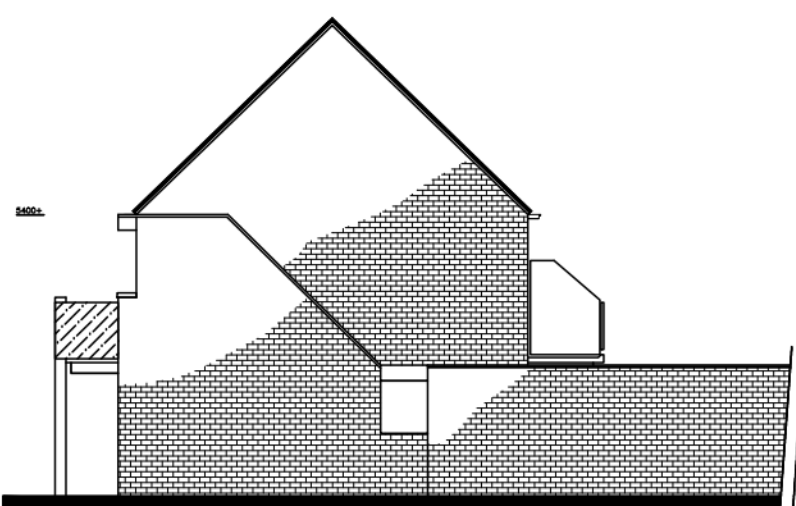

Voorgevel

Achtergevel

Kopgevel

Hoekwoning Begane-grond

DOORSNEDE A-A

Adres : Coreanna 35
 TC : 102410 Coreanna
 TC naam : 102410
 Bouwjaar : 1983
 Reno. jaar :
 Gewijzigd : 09-07-2010

Let op: Het is mogelijk dat de maten, zoals aangeven op deze tekening, afwijken van de werkelijke situatie. wij aanvaaren geen aansprakelijkheid voor technische en redactionele fouten.