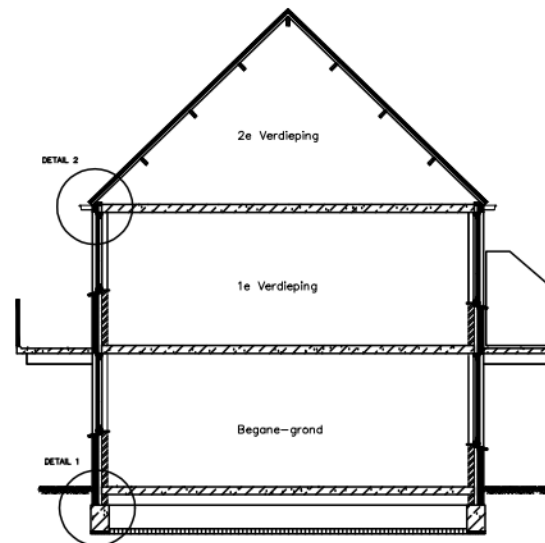

Voorgevel

Achtergevel

Kopgevel

Hoekwoning Begane-grond

DOORSNEDE A-A

Adres : Coreanna 35
 TC : 102410 Coreanna
 TC naam : 102410
 Bouwjaar : 1983
 Reno. jaar :
 Gewijzigd : 09-07-2010

Let op: Het is mogelijk dat de maten, zoals aangeven op deze tekening, afwijken van de werkelijke situatie. wij aanvaaren geen aansprakelijkheid voor technische en redactionele fouten.