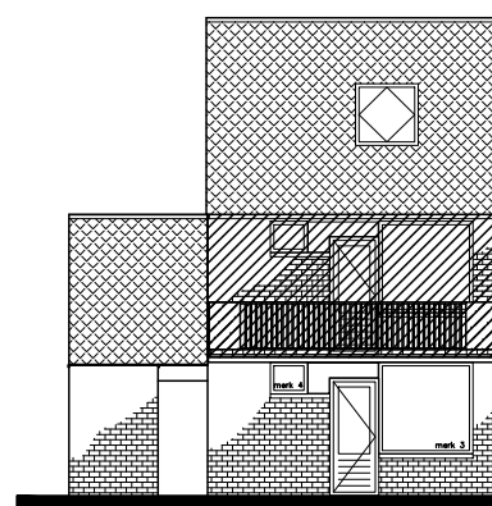

Voorgevel

Achtergevel

Kopgevel

Hoekwoning Begane-grond

DOORSNEDE A-A

Adres : Coreanna 35
 TC : 102410 Coreanna
 TC naam : 102410
 Bouwjaar : 1983
 Reno. jaar :
 Gewijzigd : 09-07-2010

Let op: Het is mogelijk dat de maten, zoals aangeven op deze tekening, afwijken van de werkelijke situatie. wij aanvaaren geen aansprakelijkheid voor technische en redactionele fouten.