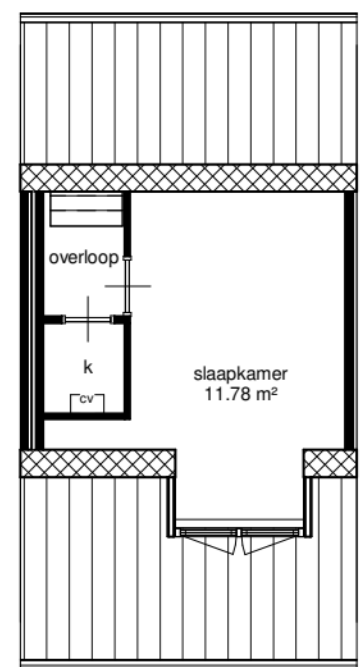

100 2290 70

300 2130 70 1800 150
 300 2500 70 1430 150
 300 4000 150

begane grond

300 1080 70 2850 150
 300 4000 150

eerste verdieping

Adres: De Parel 13
Postcode: 9864PR Kornhorn
Schaal: 1 : 100
Datum: 10-01-2022
 hitech
<small>Alle maten zijn onder voorbehoud en kan dus afwijken kunt u geen rechten ontlenen</small>