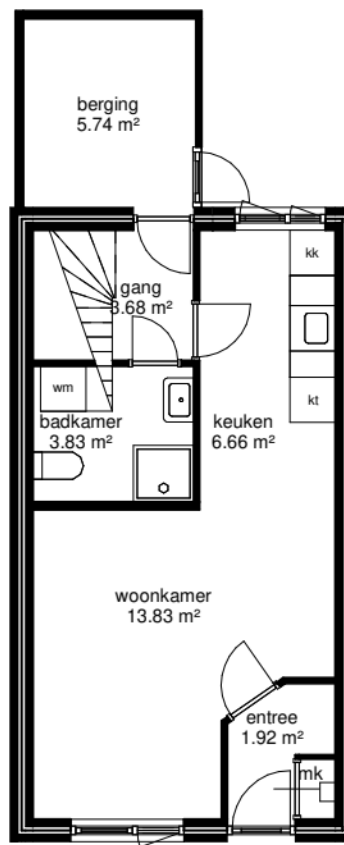

100 2290 70

300 2130 70 1800 150
 300 2500 70 1430 150
 300 4000 150

begane grond

300 1080 70 2850 150
 300 4000 150

eerste verdieping

Adres: De Parel 13
Postcode: 9864PR Kornhorn
Schaal: 1 : 100
Datum: 10-01-2022
 hitech
<small>Alle maten zijn onder voorbehoud en kan dus afwijken kunt u geen rechten ontlenen</small>