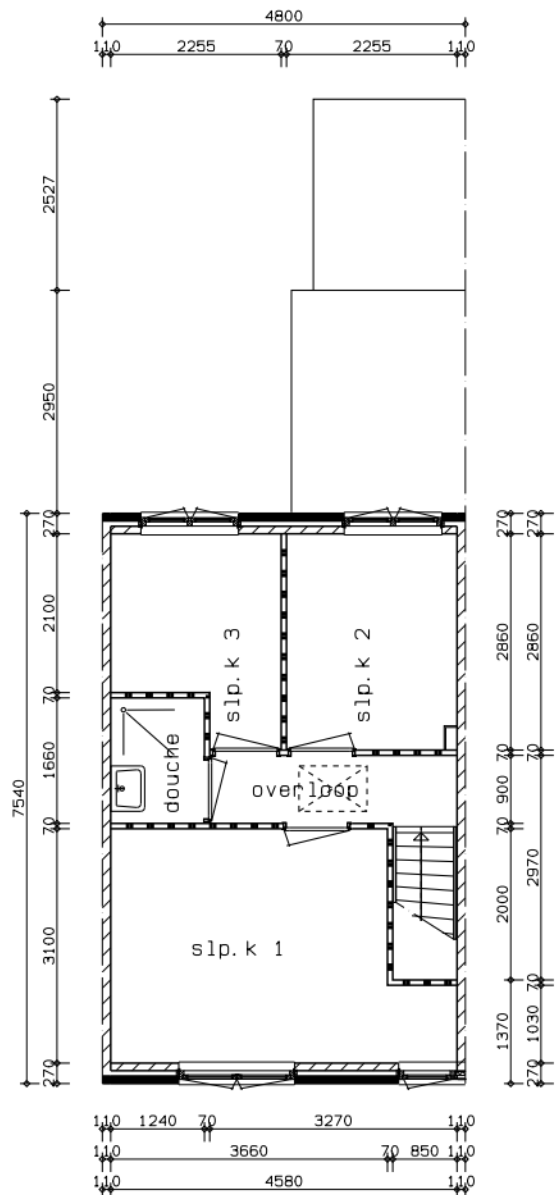

BEGANE GROND

1e VERDIEPING

Zijlweg 148A  
te Haarlem  
Postbus 2008  
2002 CA Haarlem  
tel: 023-5159410  
fax: 023-5341112  
www.prewonen.nl

Complex : 271  
Vhe nr :  
Adres :  
Type : An019a01  
Schaal : 1: 100  
Datum : 10-04-2008

Aan de tekening kunnen geen rechten worden ontleend.  
(Alle maten in mm)